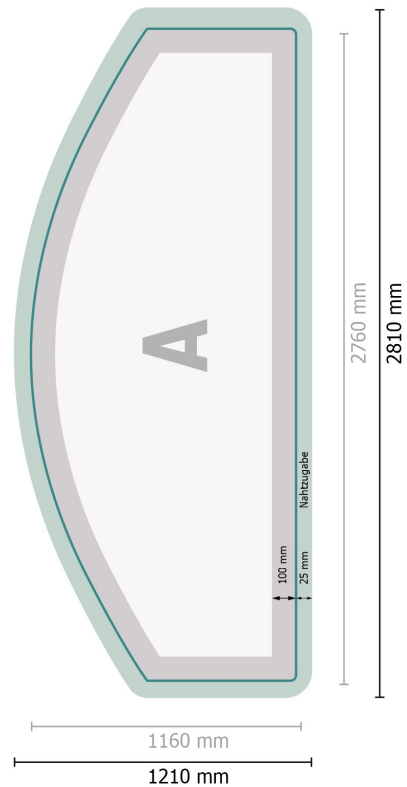

Zipper-Wall inkl. Druck, gebogen, 500 x 230 cm

Datenformat (inkl. 25 mm Nahtzugabe):

281 x 121 cm

Endformat:

276 x 116 cm

Produktabmessungen:

500 x 230 cm

Zeichenerklärung

A Leserichtung

— Endformat

— Datenformat

 Hier wird geschnitten/gestanz

 Nahtzugabe

Bitte beachten Sie:

Beschnittzugabe und Sicherheitsabstand wie angegeben anlegen.

Hintergrundfarben, Bilder oder Grafiken bis an den Rand des Datenformates anlegen.

Bei der Produktion können durch das Schneiden, Stanzen und Falzen Toleranzen auftreten.

Druckdatenhinweise finden Sie unter dem Menüpunkt *Druckdaten* auf www.onlineprinters.lu

Zipper-Wall inkl. Druck, gebogen, 500 x 230 cm

Formatansicht um 90 Grad gedreht.

Datenformat (inkl. 25 mm Nahtzugabe):

281 x 121 cm

Endformat:

276 x 116 cm

Produktabmessungen:

500 x 230 cm

Zeichenerklärung