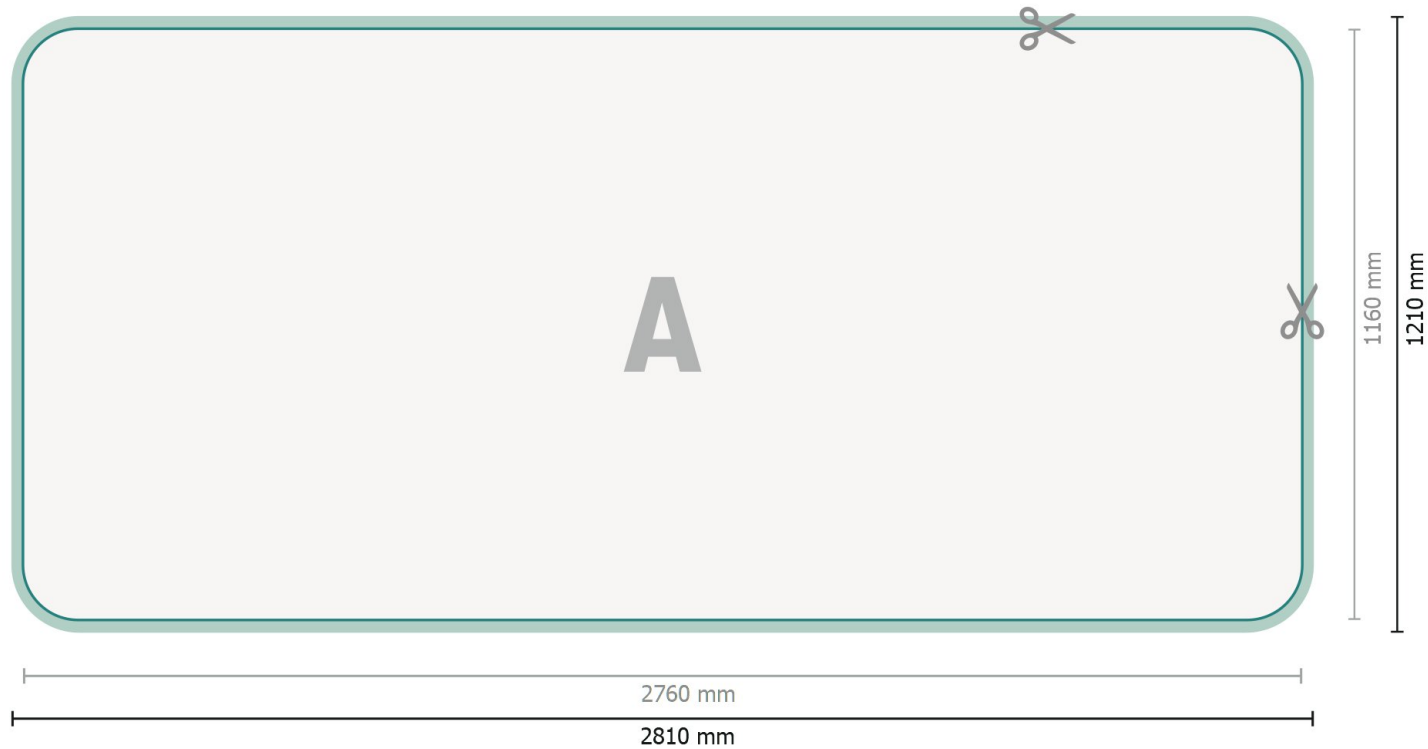

Zipper-Wall inkl. Druck, gebogen, 500 x 230 cm

Datenformat (inkl. 25 mm Nahtzugabe):

281 x 121 cm

Endformat:

276 x 116 cm

Produktabmessungen:

500 x 230 cm

Zeichenerklärung

A Leserichtung

— Endformat

— Datenformat

 Hier wird geschnitten/gestanz

 Nahtzugabe

Bitte beachten Sie:

Beschnittzugabe und Sicherheitsabstand wie angegeben anlegen.

Hintergrundfarben, Bilder oder Grafiken bis an den Rand des Datenformates anlegen.

Bei der Produktion können durch das Schneiden, Stanzen und Falzen Toleranzen auftreten.

Druckdatenhinweise finden Sie unter dem Menüpunkt *Druckdaten* auf www.onlineprinters.lu

Zipper-Wall inkl. Druck, gebogen, 500 x 230 cm

Formatansicht um 90 Grad gedreht.

Datenformat (inkl. 25 mm Nahtzugabe):

281 x 121 cm

Endformat:

276 x 116 cm

Produktabmessungen:

500 x 230 cm

Zeichenerklärung