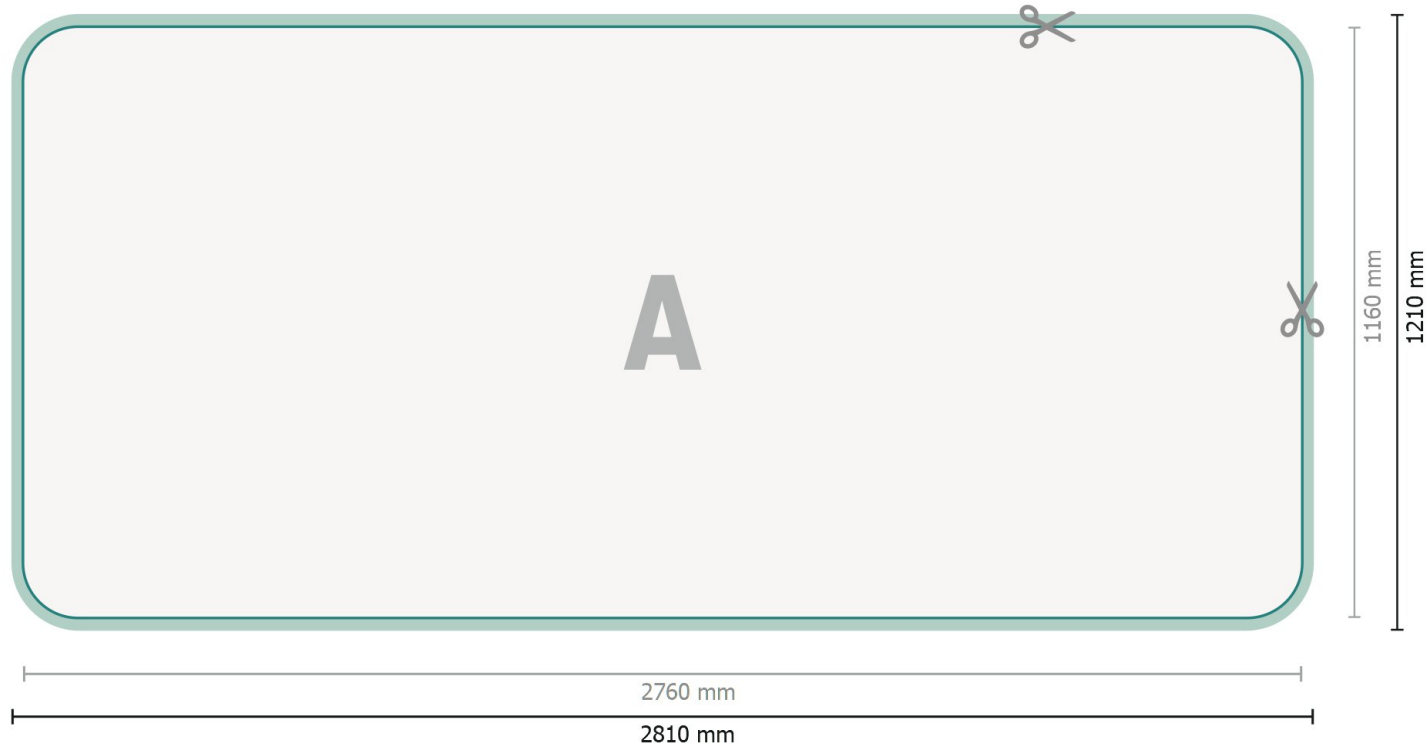

# Zipper-Wall inkl. Druck, gebogen, 500 x 230 cm

**Datenformat:**  
281 x 121 cm

**Überfüllung:**  
25 mm

**Endformat:**  
276 x 116 cm

**Sicherheitsabstand:**  
100 mm  
Abstand der Texte/Informationen zum Rand des Endformats, dies verhindert unerwünschten Anschnitt.

**Produktabmessungen:**  
500 x 230 cm

# Zipper-Wall inkl. Druck, gebogen, 500 x 230 cm

Formatansicht um 90 Grad gedreht.

**Datenformat:**  
281 x 121 cm

**Überfüllung:**  
25 mm

**Endformat:**  
276 x 116 cm

**Sicherheitsabstand:**  
100 mm  
Abstand der Texte/Informationen zum Rand des Endformats, dies verhindert unerwünschten Anschnitt.