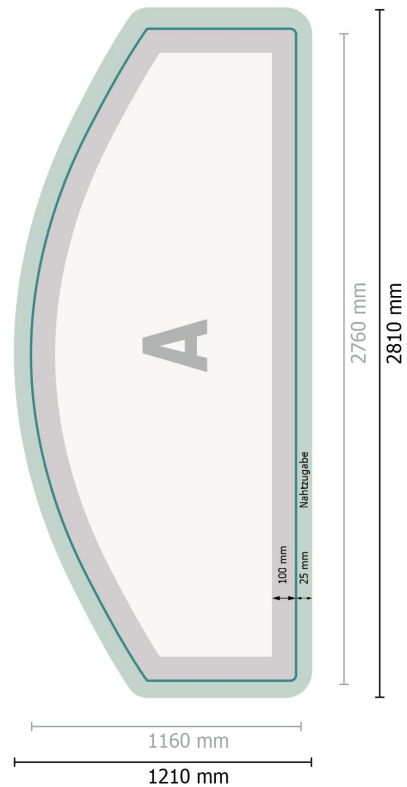

# Zipper-Wall inkl. Druck, gebogen, 500 x 230 cm

**Datenformat:**  
281 x 121 cm

**Überfüllung:**  
25 mm

**Endformat:**  
276 x 116 cm

**Sicherheitsabstand:**  
100 mm  
Abstand der Texte/Informationen zum Rand des Endformats, dies verhindert unerwünschten Anschnitt.

**Produktabmessungen:**  
500 x 230 cm

# Zipper-Wall inkl. Druck, gebogen, 500 x 230 cm

Formatansicht um 90 Grad gedreht.

**Datenformat:**  
281 x 121 cm

**Überfüllung:**  
25 mm

**Endformat:**  
276 x 116 cm

**Sicherheitsabstand:**  
100 mm  
Abstand der Texte/Informationen zum Rand des Endformats, dies verhindert unerwünschten Anschnitt.