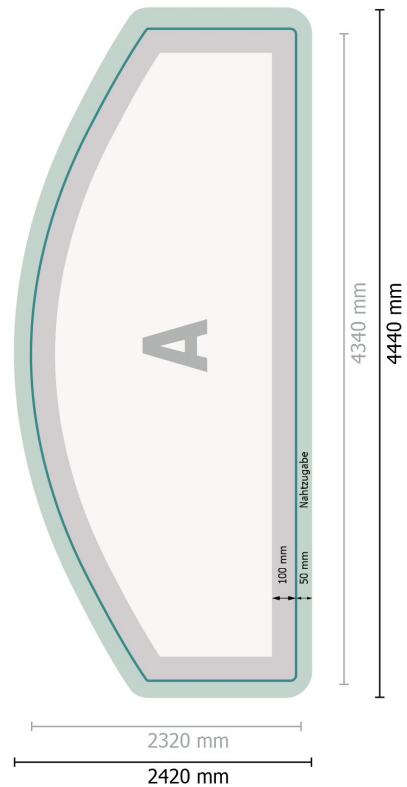

Zipper-Wall - nur Druck, gebogen, 400 x 230 cm

Datenformat:
444 x 242 cm

Überfüllung:
50 mm

Endformat:
434 x 232 cm

Sicherheitsabstand:
100 mm

Abstand der Texte/Informationen zum Rand des Endformats, dies verhindert unerwünschten Anschnitt.

Produktabmessungen:
400 x 230 cm

Zeichenerklärung

A Leserichtung

— Endformat

— Datenformat

 Hier wird geschnitten/gestanz

 Nahtzugabe

Bitte beachten Sie:

Druckdatenhinweise finden Sie unter dem Menüpunkt *Druckdaten* auf www.onlineprinters.lu

Zipper-Wall - nur Druck, gebogen, 400 x 230 cm

Formatansicht um 90 Grad gedreht.

Datenformat:
444 x 242 cm

Überfüllung:
50 mm

Endformat:
434 x 232 cm

Sicherheitsabstand:
100 mm
Abstand der Texte/Informationen zum Rand des Endformats, dies verhindert unerwünschten Anschnitt.

Produktabmessungen:
400 x 230 cm

Bitte beachten Sie:

Beschnittzugabe und Sicherheitsabstand wie angegeben anlegen.