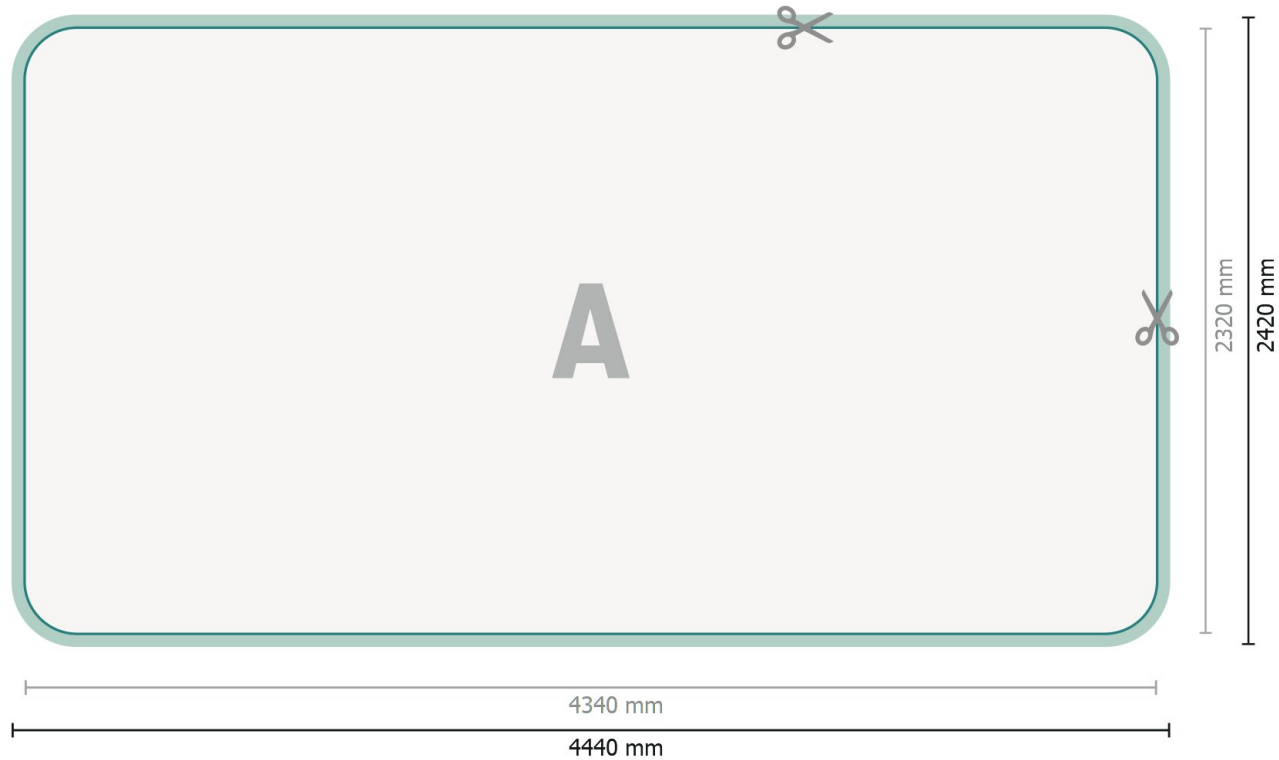

Zipper-Wall - nur Druck, gebogen, 400 x 230 cm

Datenformat:
444 x 242 cm

Überfüllung:
50 mm

Endformat:
434 x 232 cm

Sicherheitsabstand:
100 mm

Abstand der Texte/Informationen zum Rand des Endformats, dies verhindert unerwünschten Anschnitt.

Produktabmessungen:
400 x 230 cm

Zeichenerklärung

A Leserichtung

— Endformat

— Datenformat

 Hier wird geschnitten/gestanz

 Nahtzugabe

Bitte beachten Sie:

Druckdatenhinweise finden Sie unter dem Menüpunkt *Druckdaten* auf www.onlineprinters.lu

Zipper-Wall - nur Druck, gebogen, 400 x 230 cm

Formatansicht um 90 Grad gedreht.

Datenformat:
444 x 242 cm

Überfüllung:
50 mm

Endformat:
434 x 232 cm

Sicherheitsabstand:
100 mm
Abstand der Texte/Informationen zum Rand des Endformats, dies verhindert unerwünschten Anschnitt.

Produktabmessungen:
400 x 230 cm

Bitte beachten Sie:

Beschnittzugabe und Sicherheitsabstand wie angegeben anlegen.