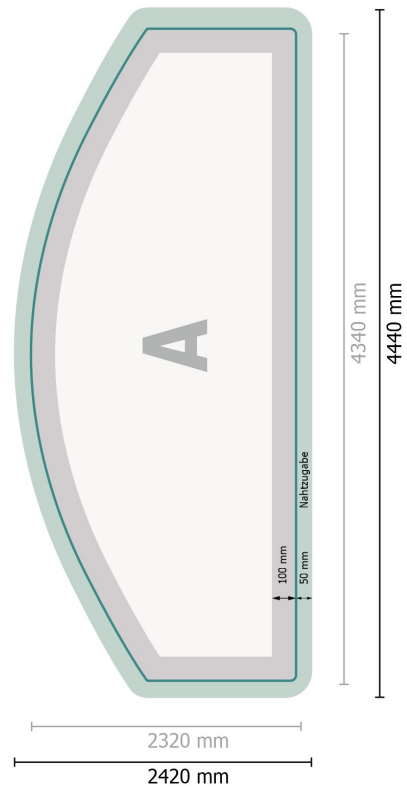

Zipper-Wall inkl. Druck, gebogen, 400 x 230 cm

Datenformat (inkl. 50 mm Nahtzugabe):

444 x 242 cm

Endformat:

434 x 232 cm

Produktabmessungen:

400 x 230 cm

Zeichenerklärung

A Leserichtung

— Endformat

— Datenformat

 Hier wird geschnitten/gestanz

 Nahtzugabe

Bitte beachten Sie:

Beschnittzugabe und Sicherheitsabstand wie angegeben anlegen.

Hintergrundfarben, Bilder oder Grafiken bis an den Rand des Datenformates anlegen.

Bei der Produktion können durch das Schneiden, Stanzen und Falzen Toleranzen auftreten.

Druckdatenhinweise finden Sie unter dem Menüpunkt *Druckdaten* auf www.onlineprinters.lu

Zipper-Wall inkl. Druck, gebogen, 400 x 230 cm

Formatansicht um 90 Grad gedreht.

Datenformat (inkl. 50 mm Nahtzugabe):

444 x 242 cm

Endformat:

434 x 232 cm

Produktabmessungen:

400 x 230 cm

Zeichenerklärung