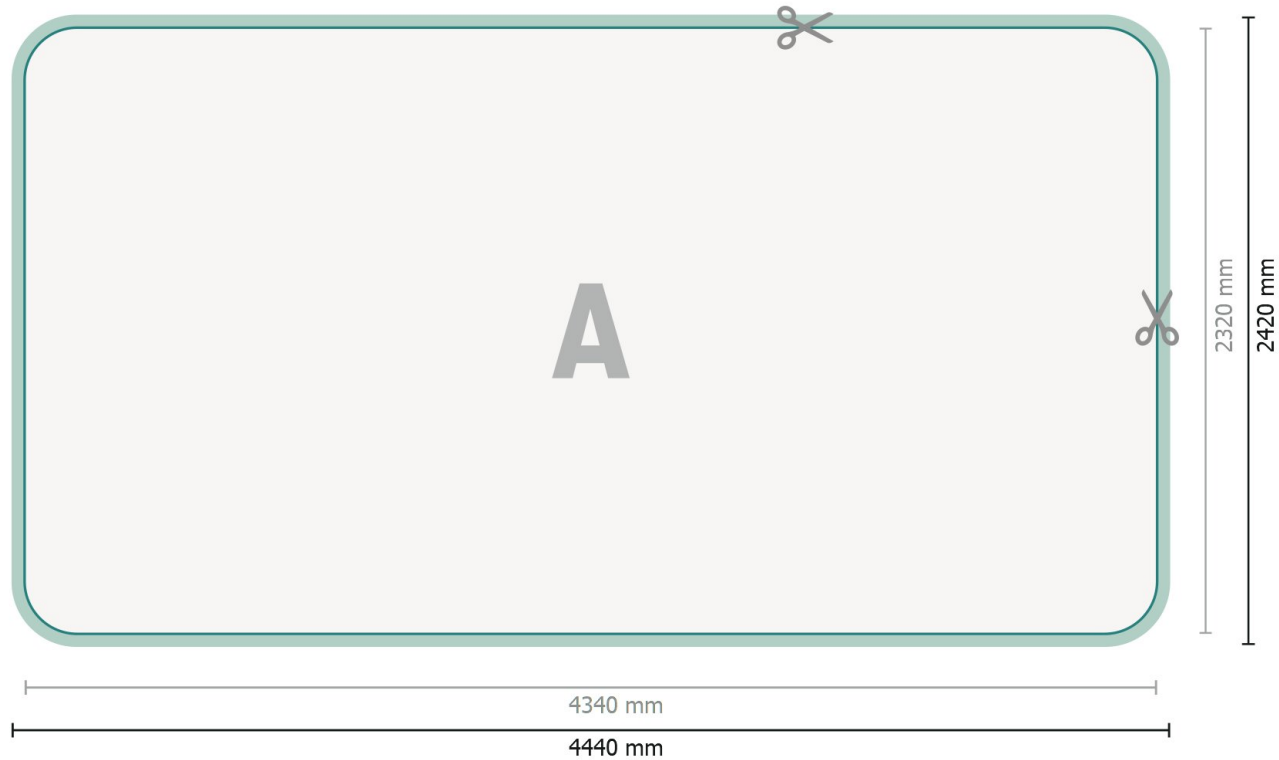

Zipper-Wall inkl. Druck, gebogen, 400 x 230 cm

Datenformat (inkl. 50 mm Nahtzugabe):

444 x 242 cm

Endformat:

434 x 232 cm

Produktabmessungen:

400 x 230 cm

Zeichenerklärung

A Leserichtung

— Endformat

— Datenformat

 Hier wird geschnitten/gestanz

 Nahtzugabe

Bitte beachten Sie:

Beschnittzugabe und Sicherheitsabstand wie angegeben anlegen.

Hintergrundfarben, Bilder oder Grafiken bis an den Rand des Datenformates anlegen.

Bei der Produktion können durch das Schneiden, Stanzen und Falzen Toleranzen auftreten.

Druckdatenhinweise finden Sie unter dem Menüpunkt *Druckdaten* auf www.onlineprinters.lu

Zipper-Wall inkl. Druck, gebogen, 400 x 230 cm

Formatansicht um 90 Grad gedreht.

Datenformat (inkl. 50 mm Nahtzugabe):

444 x 242 cm

Endformat:

434 x 232 cm

Produktabmessungen:

400 x 230 cm

Zeichenerklärung