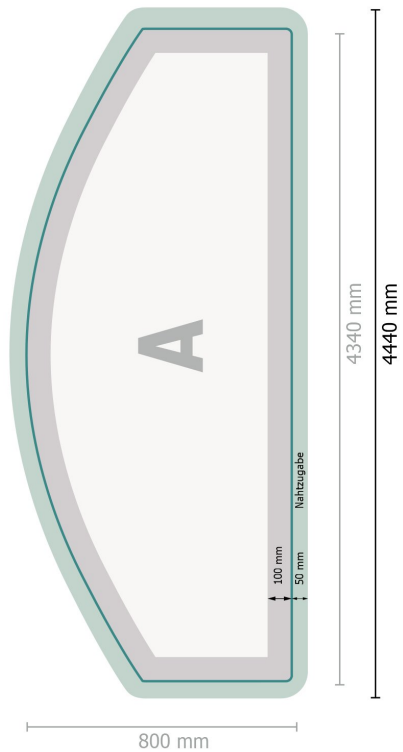

Zipper-Wall inkl. Druck, gebogen, 400 x 230 cm

Datenformat (inkl. 50 mm Nahtzugabe):

444 x 242 cm

Endformat:

434 x 232 cm

Produktabmessungen:

400 x 230 cm

Zeichenerklärung

A Leserichtung

— Endformat

— Datenformat

 Hier wird geschnitten/gestanz

 Nahtzugabe

Bitte beachten Sie:

Beschnittzugabe und Sicherheitsabstand wie angegeben anlegen.

Hintergrundfarben, Bilder oder Grafiken bis an den Rand des Datenformates anlegen.

Bei der Produktion können durch das Schneiden, Stanzen und Falzen Toleranzen auftreten.

Druckdatenhinweise finden Sie unter dem Menüpunkt *Druckdaten* auf www.onlineprinters.lu

Zipper-Wall inkl. Druck, gebogen, 400 x 230 cm

Formatansicht um 90 Grad gedreht.

Datenformat (inkl. 50 mm Nahtzugabe):

444 x 242 cm

Endformat:

434 x 232 cm

Produktabmessungen:

400 x 230 cm

Zeichenerklärung