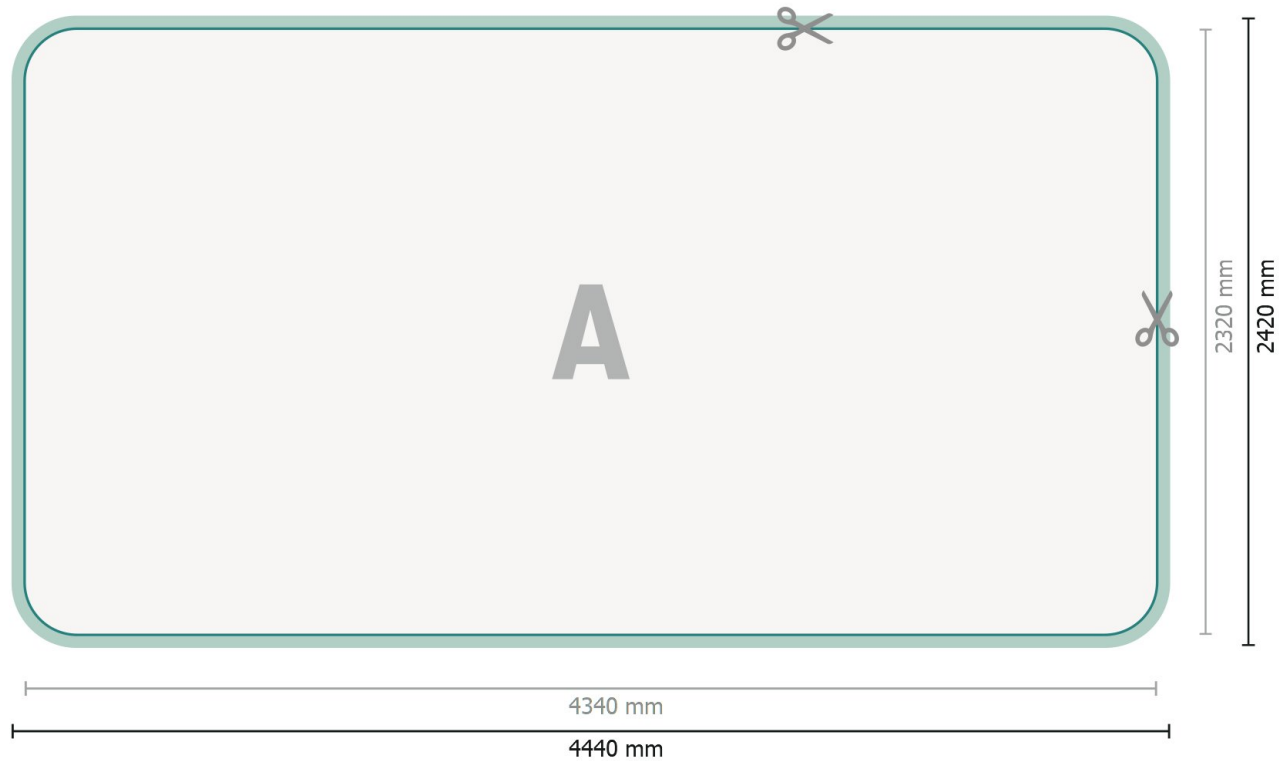

Zipper-Wall inkl. Druck, gebogen, 400 x 230 cm

Datenformat:
444 x 242 cm

Überfüllung:
50 mm

Endformat:
434 x 232 cm

Sicherheitsabstand:
100 mm
Abstand der Texte/Informationen zum Rand des Endformats, dies verhindert unerwünschten Anschnitt.

Produktabmessungen:
400 x 230 cm

Zeichenerklärung

A Leserichtung

— Endformat

— Datenformat

 Hier wird geschnitten/gestanz

 Nahtzugabe

Bitte beachten Sie:

Beschnittzugabe und Sicherheitsabstand wie angegeben anlegen.

Hintergrundfarben, Bilder oder Grafiken bis an den Rand des Datenformates anlegen.

Bei der Produktion können durch das Schneiden, Stanzen und Falzen Toleranzen auftreten.