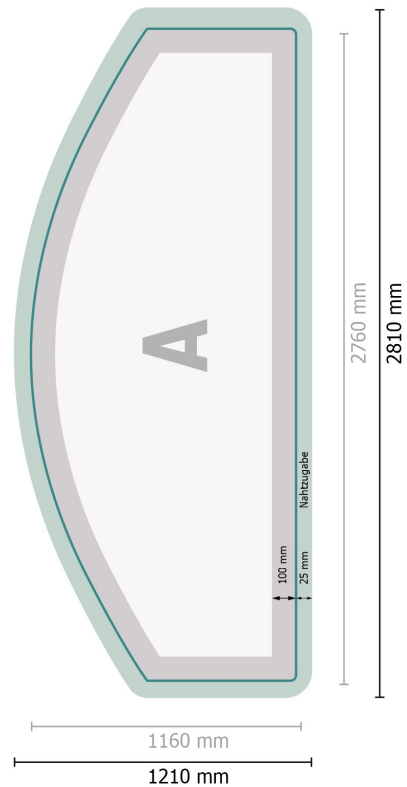

Zipper-Wall - nur Druck, gebogen, 500 x 230 cm

Datenformat (inkl. 25 mm Nahtzugabe):

281 x 121 cm

Endformat:

276 x 116 cm

Produktabmessungen:

500 x 230 cm

Zeichenerklärung

A Leserichtung

— Endformat

— Datenformat

 Hier wird geschnitten/gestanz

 Nahtzugabe

Bitte beachten Sie:

Beschnittzugabe und Sicherheitsabstand wie angegeben anlegen.

Hintergrundfarben, Bilder oder Grafiken bis an den Rand des Datenformates anlegen.

Bei der Produktion können durch das Schneiden, Stanzen und Falzen Toleranzen auftreten.

Druckdatenhinweise finden Sie unter dem Menüpunkt *Druckdaten* auf www.onlineprinters.lu

Zipper-Wall - nur Druck, gebogen, 500 x 230 cm

Formatansicht um 90 Grad gedreht.

Datenformat (inkl. 25 mm Nahtzugabe):

281 x 121 cm

Endformat:

276 x 116 cm

Produktabmessungen:

500 x 230 cm

Zeichenerklärung