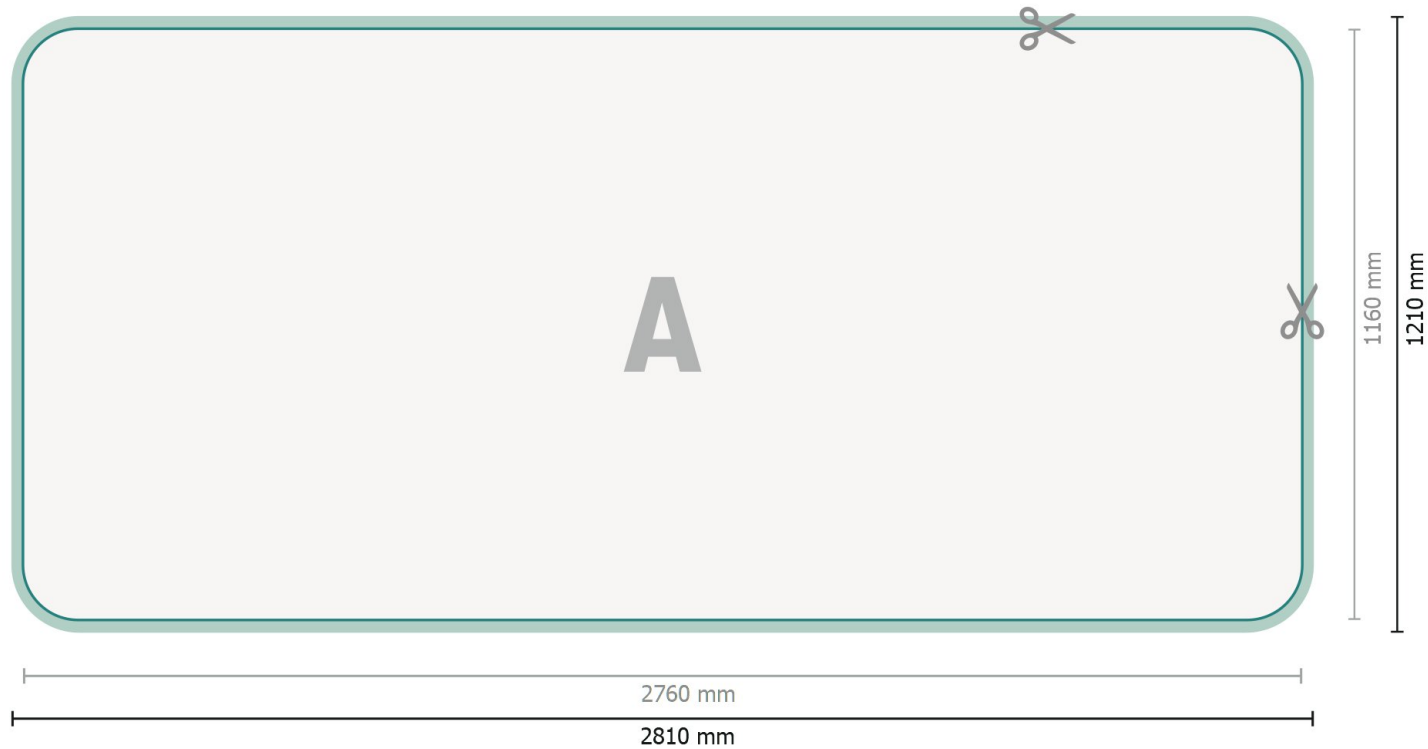

Zipper-Wall - nur Druck, gebogen, 500 x 230 cm

Datenformat (inkl. 25 mm Nahtzugabe):

281 x 121 cm

Endformat:

276 x 116 cm

Produktabmessungen:

500 x 230 cm

Zeichenerklärung

A Leserichtung

— Endformat

— Datenformat

 Hier wird geschnitten/gestanz

 Nahtzugabe

Bitte beachten Sie:

Beschnittzugabe und Sicherheitsabstand wie angegeben anlegen.

Hintergrundfarben, Bilder oder Grafiken bis an den Rand des Datenformates anlegen.

Bei der Produktion können durch das Schneiden, Stanzen und Falzen Toleranzen auftreten.

Druckdatenhinweise finden Sie unter dem Menüpunkt *Druckdaten* auf www.onlineprinters.lu

Zipper-Wall - nur Druck, gebogen, 500 x 230 cm

Formatansicht um 90 Grad gedreht.

Datenformat (inkl. 25 mm Nahtzugabe):

281 x 121 cm

Endformat:

276 x 116 cm

Produktabmessungen:

500 x 230 cm

Zeichenerklärung