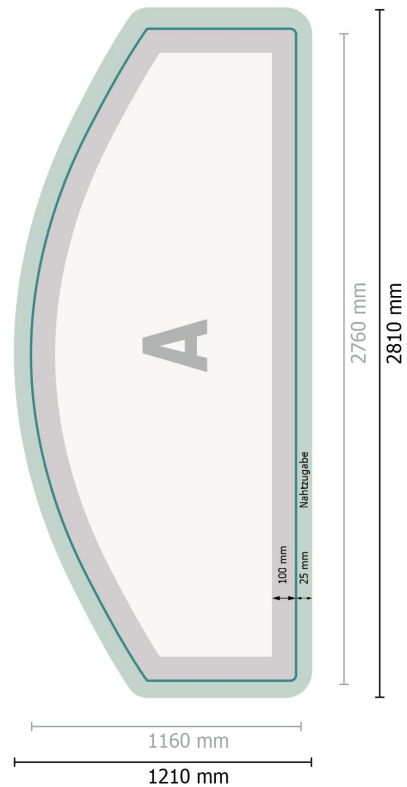

Zipper-Wall - nur Druck, gebogen, 500 x 230 cm

Datenformat:
281 x 121 cm

Überfüllung:
25 mm

Endformat:
276 x 116 cm

Sicherheitsabstand:
100 mm
Abstand der Texte/Informationen zum Rand des Endformats, dies verhindert unerwünschten Anschnitt.

Produktabmessungen:
500 x 230 cm

Zeichenerklärung

A Leserichtung

— Endformat

— Datenformat

✂ Hier wird geschnitten/gestanz

■ Nahtzugabe

Bitte beachten Sie:

Druckdatenhinweise finden Sie unter dem Menüpunkt *Druckdaten* auf www.onlineprinters.lu

Zipper-Wall - nur Druck, gebogen, 500 x 230 cm

Formatansicht um 90 Grad gedreht.

Datenformat:

281 x 121 cm

Überfüllung:

25 mm

Endformat:

276 x 116 cm

Sicherheitsabstand:

100 mm

Abstand der Texte/Informationen zum Rand des Endformats, dies verhindert unerwünschten Anschnitt.

Produktabmessungen:

500 x 230 cm