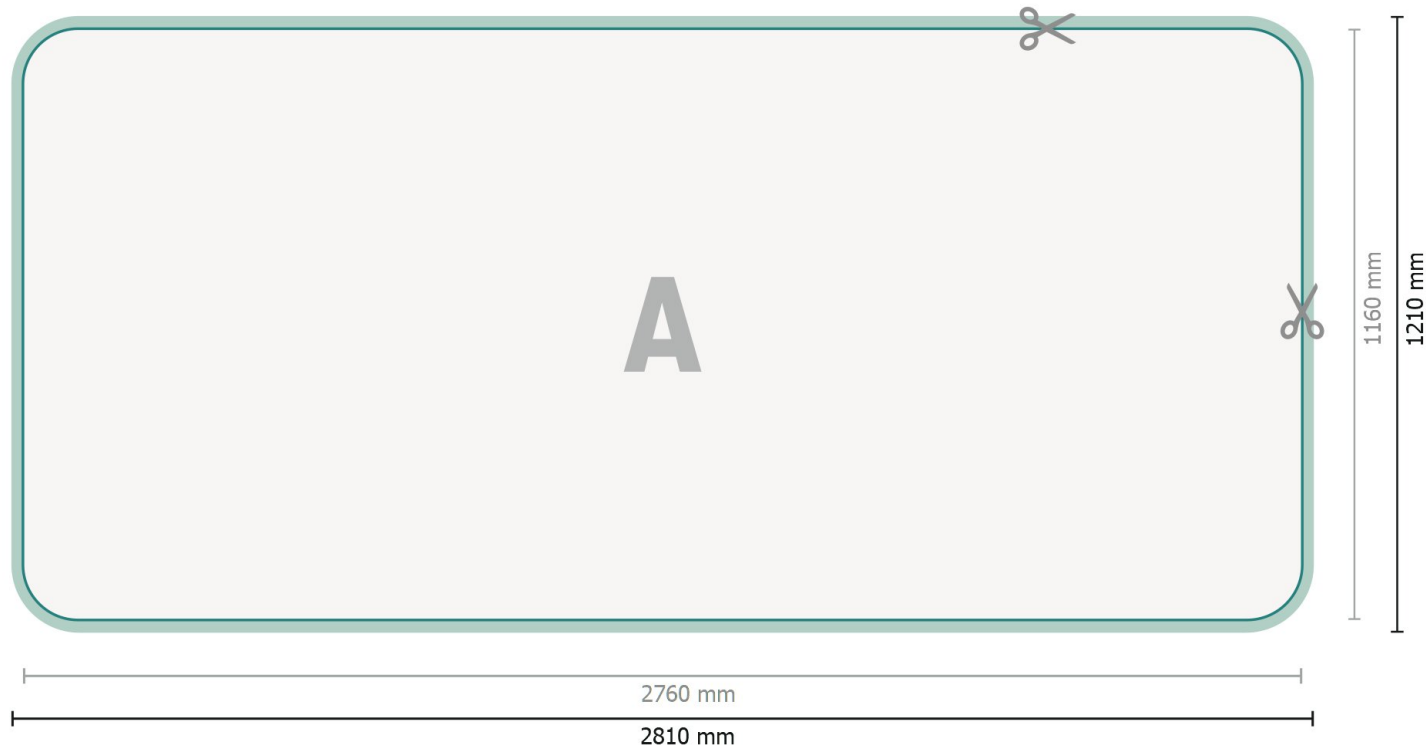

Zipper-Wall - nur Druck, gebogen, 500 x 230 cm

Datenformat:
281 x 121 cm

Überfüllung:
25 mm

Endformat:
276 x 116 cm

Sicherheitsabstand:
100 mm
Abstand der Texte/Informationen zum Rand des Endformats, dies verhindert unerwünschten Anschnitt.

Produktabmessungen:
500 x 230 cm

Zeichenerklärung

A Leserichtung

— Endformat

— Datenformat

✂ Hier wird geschnitten/gestanz

■ Nahtzugabe

Bitte beachten Sie:

Druckdatenhinweise finden Sie unter dem Menüpunkt *Druckdaten* auf www.onlineprinters.lu

Zipper-Wall - nur Druck, gebogen, 500 x 230 cm

Formatansicht um 90 Grad gedreht.

Datenformat:

281 x 121 cm

Überfüllung:

25 mm

Endformat:

276 x 116 cm

Sicherheitsabstand:

100 mm

Abstand der Texte/Informationen zum Rand des Endformats, dies verhindert unerwünschten Anschnitt.

Produktabmessungen:

500 x 230 cm