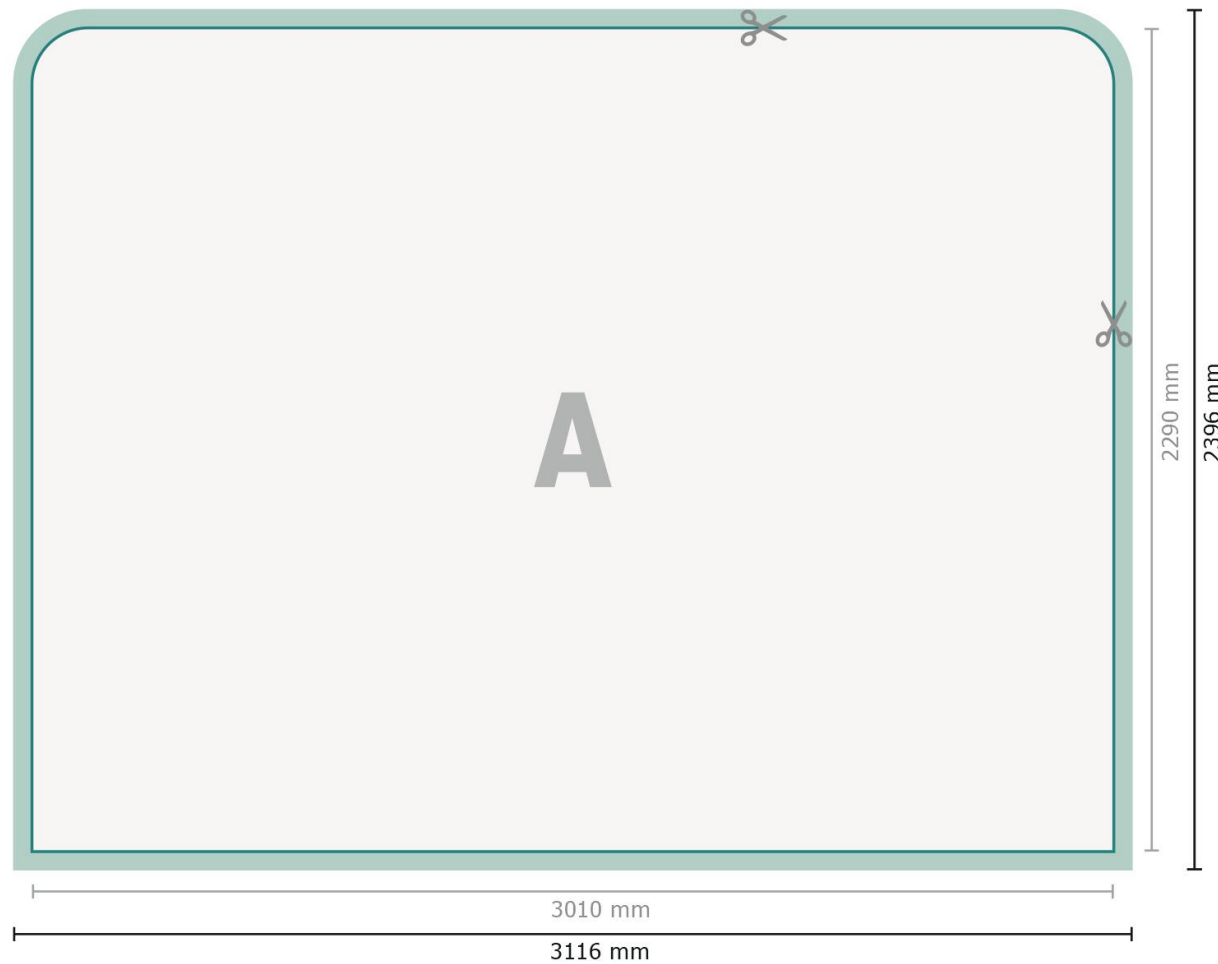

# Zipper-Wall inkl. Druck, gerade, 300 x 230 cm

## Datenformat:

311,6 x 239,6 cm

## Endformat:

301 x 229 cm

## Produktabmessungen:

300 x 230 cm