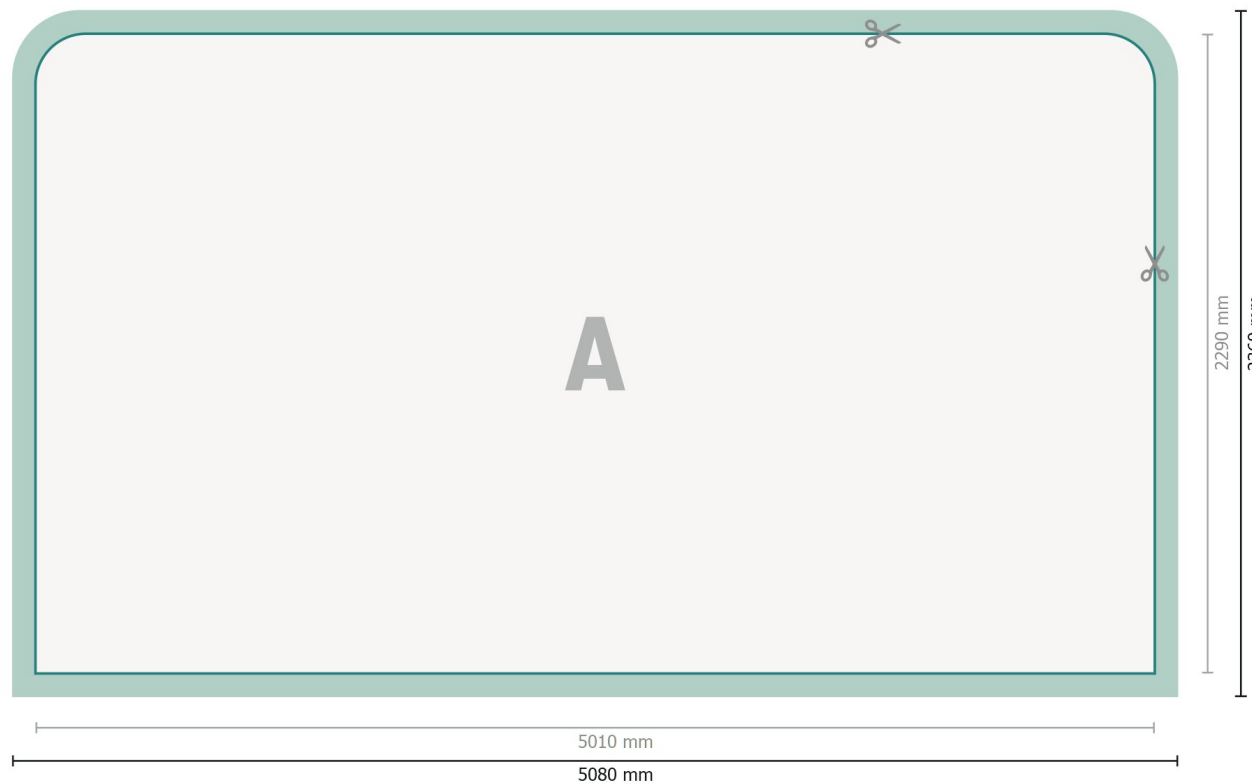

Datenblatt

Zipper-Wall inkl. Druck, gerade, 500 x 230 cm

Datenformat (inkl. 35 mm Nahtzugabe):
508 x 236 cm

Endformat:
501 x 229 cm

Produktabmessungen:
500 x 230 cm

Zeichenerklärung

- A** Leserichtung
-  Endformat
-  Datenformat
-  Hier wird geschnitten/ge-
stanzt
-  Nahtzugabe

Bitte beachten Sie:

Beschnittzugabe und Sicherheitsabstand wie angegeben anlegen.

Hintergrundfarben, Bilder oder Grafiken bis an den Rand des Datenformates anlegen.

Bei der Produktion können durch das Schneiden, Stanzen und Falzen Toleranzen auftreten.