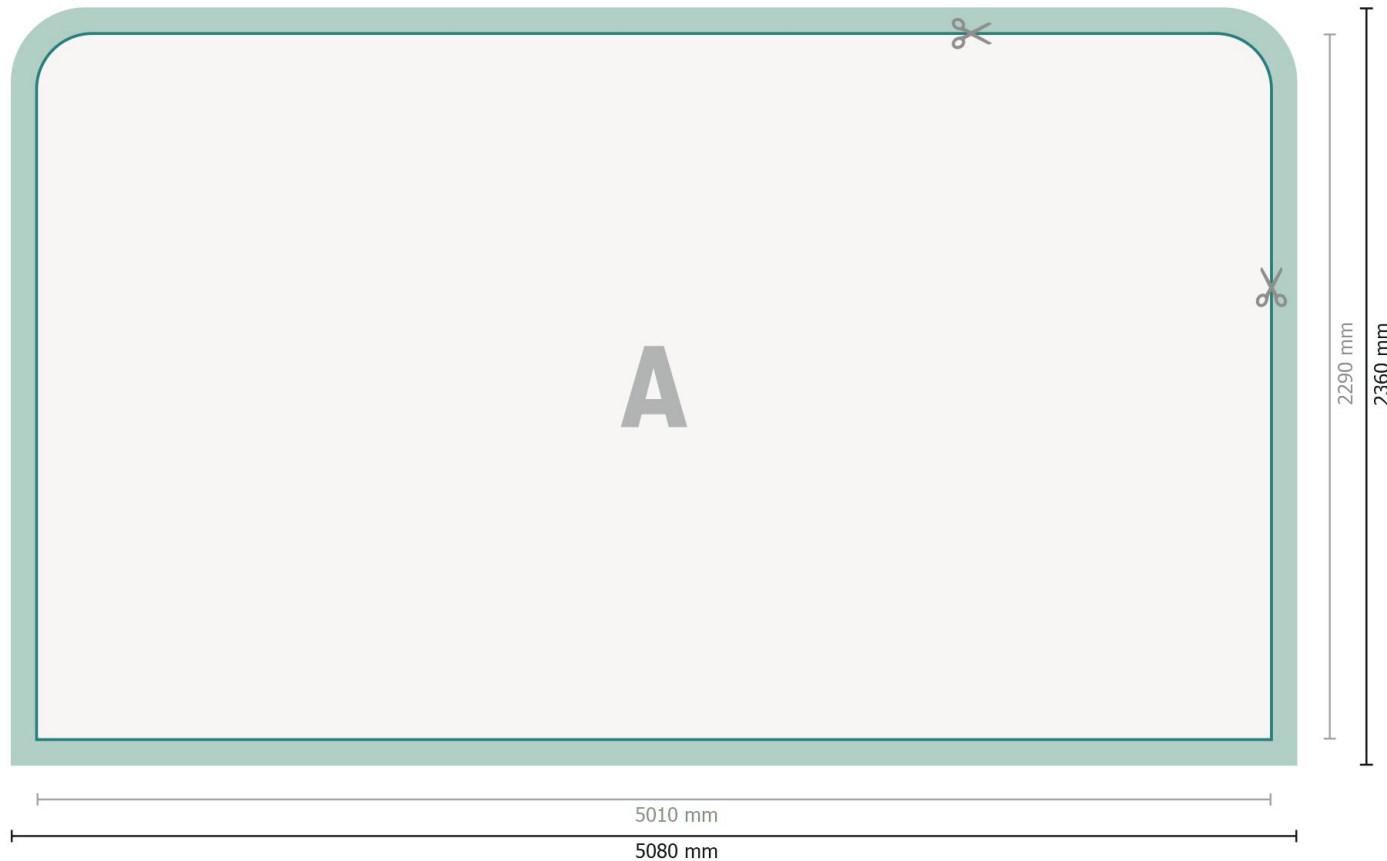

Zipper-Wall inkl. Druck, gerade, 500 x 230 cm

Datenformat:
508 x 236 cm

Überfüllung:
35 mm

Endformat:
501 x 229 cm

Sicherheitsabstand:
100 mm
Abstand der Texte/Informationen zum Rand des Endformats, dies verhindert unerwünschten Anschnitt.

Produktabmessungen:
500 x 230 cm

Zeichenerklärung

A Leserichtung

— Endformat

— Datenformat

✂ Hier wird geschnitten/gestanz

■ Nahtzugabe

Bitte beachten Sie: