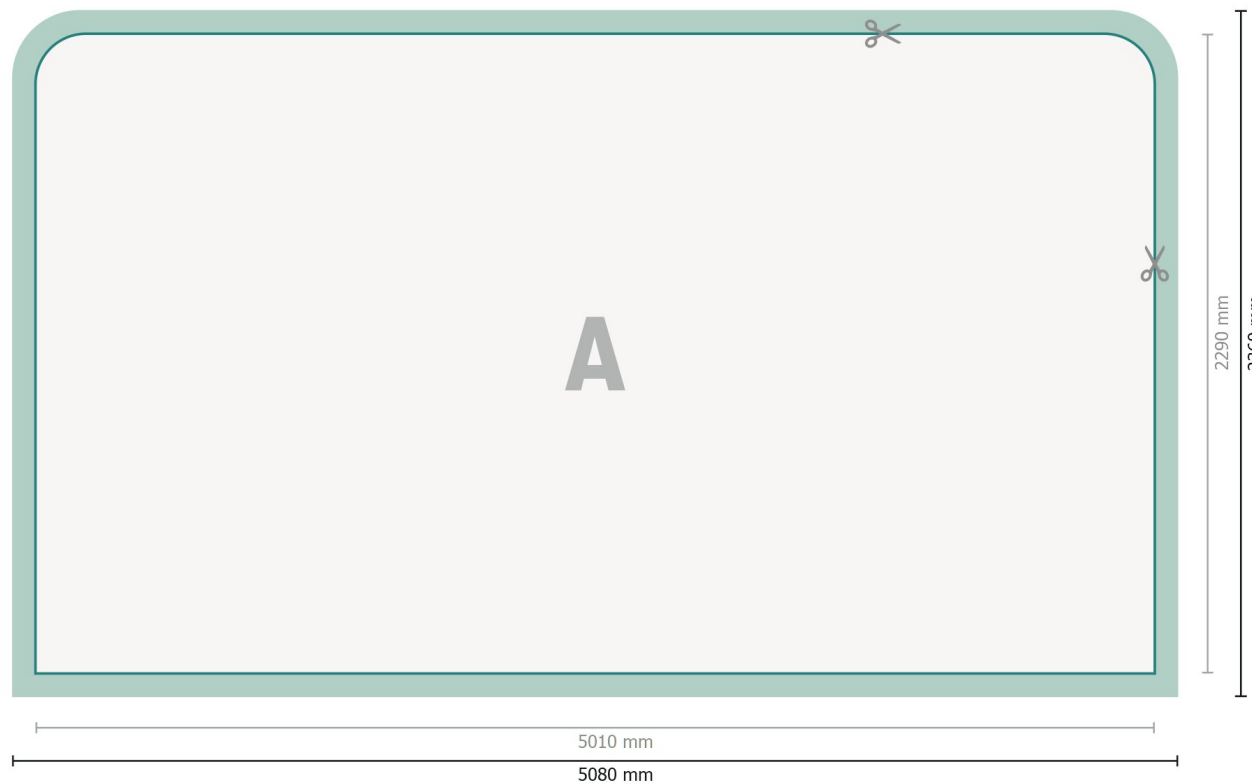

# Datenblatt

Zipper-Wall - nur Druck, gerade, 500 x 230 cm

**Datenformat (inkl. 35 mm Nahtzugabe):**  
508 x 236 cm

**Endformat:**  
501 x 229 cm

**Produktabmessungen:**  
500 x 230 cm

## Zeichenerklärung

- A** Leserichtung
- ┌─┐ Endformat
- ┌─┐ Datenformat
- ✂ Hier wird geschnitten/ge-  
stanzt
- █ Nahtzugabe