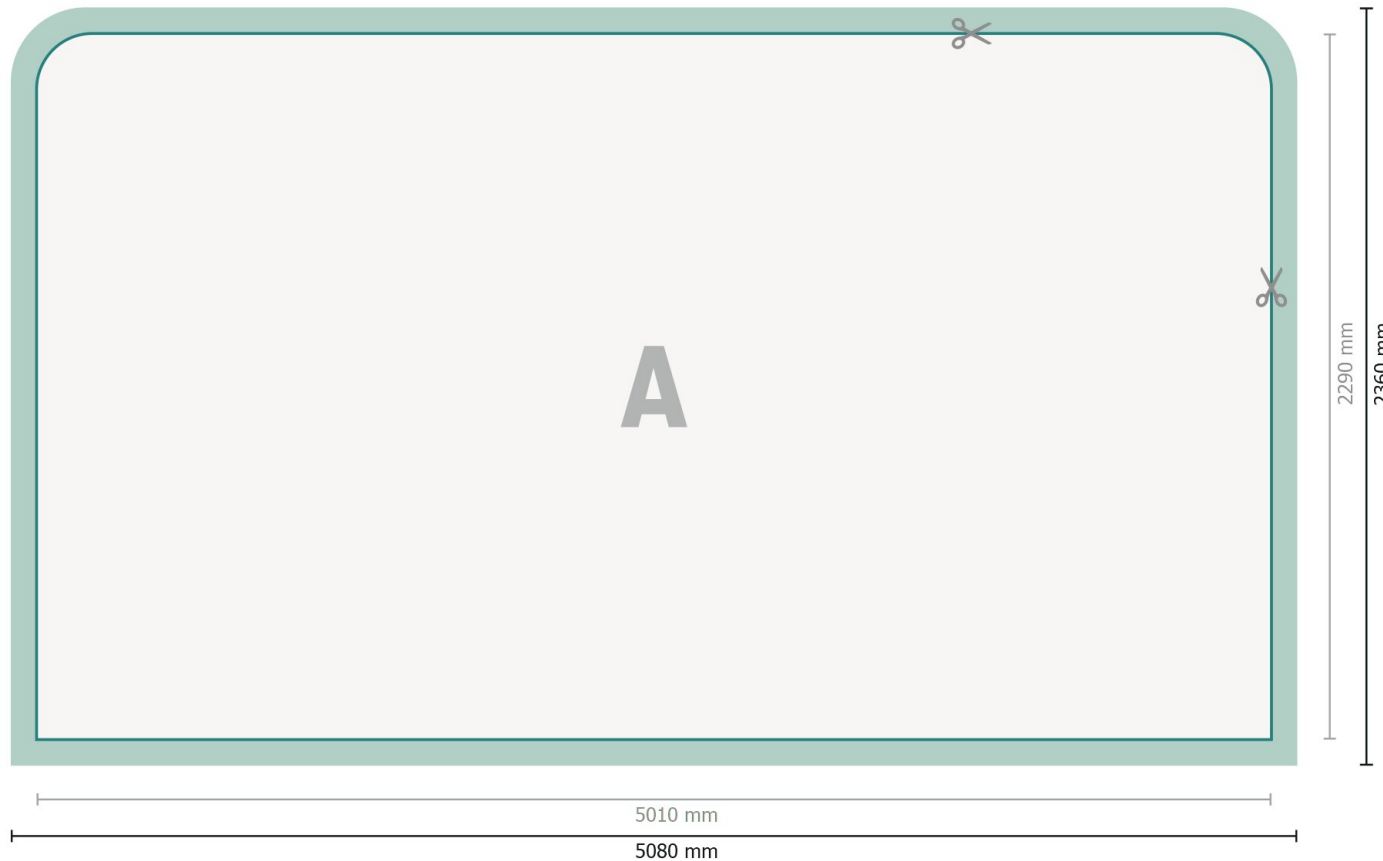

Zipper-Wall - nur Druck, gerade, 500 x 230 cm

Datenformat:
508 x 236 cm

Überfüllung:
35 mm

Endformat:
501 x 229 cm

Sicherheitsabstand:
100 mm

Abstand der Texte/Informationen zum Rand des Endformats, dies verhindert unerwünschten Anschnitt.

Produktabmessungen:
500 x 230 cm

Zeichenerklärung

A Leserichtung

— Endformat

— Datenformat

✂ Hier wird geschnitten/gestanz

■ Nahtzugabe

Bitte beachten Sie: