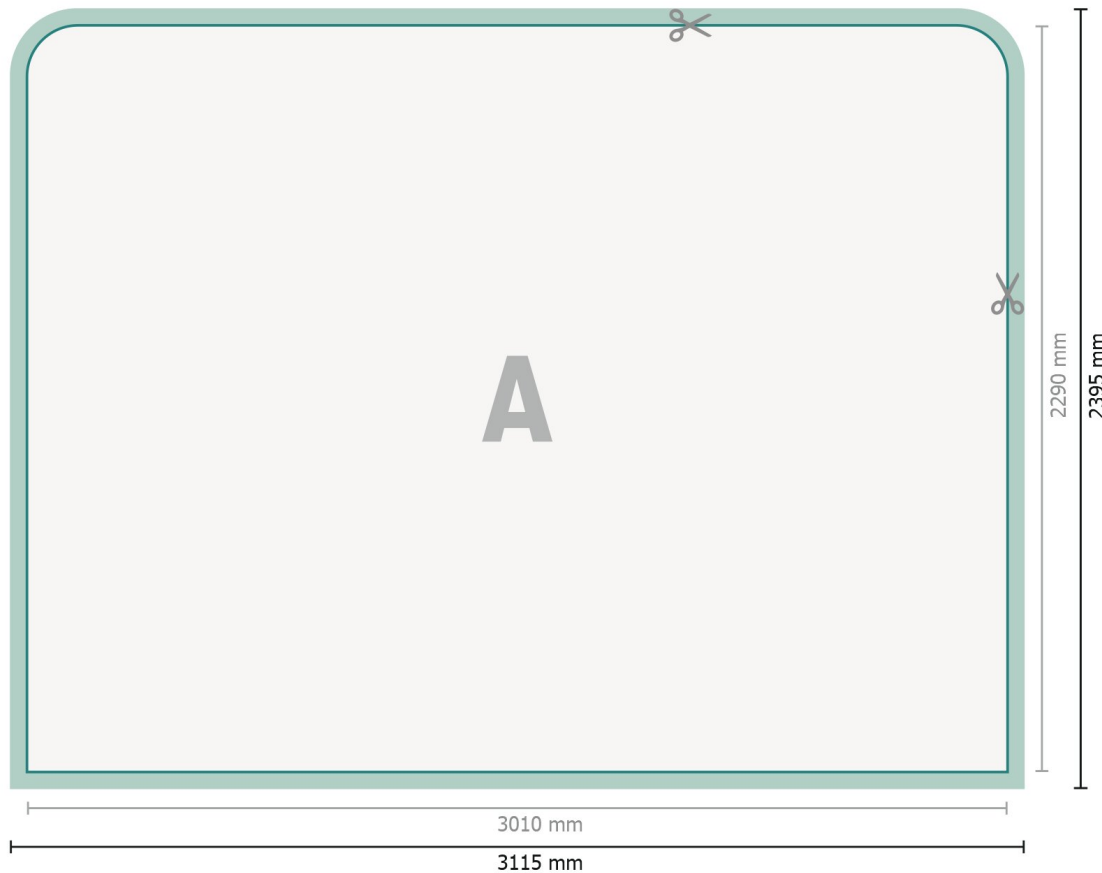

Zipper-Wall - nur Druck, gerade, 300 x 230 cm

**Datenformat (inkl. 52,5 mm Nahtzugabe):**

311,5 x 239,5 cm

**Endformat:**

301 x 229 cm

**Produktabmessungen:**

300 x 230 cm

**Zeichenerklärung**

**A** Leserichtung

┆┆ Endformat

┆┆ Datenformat

✂ Hier wird geschnitten/gestanzt

█ Nahtzugabe