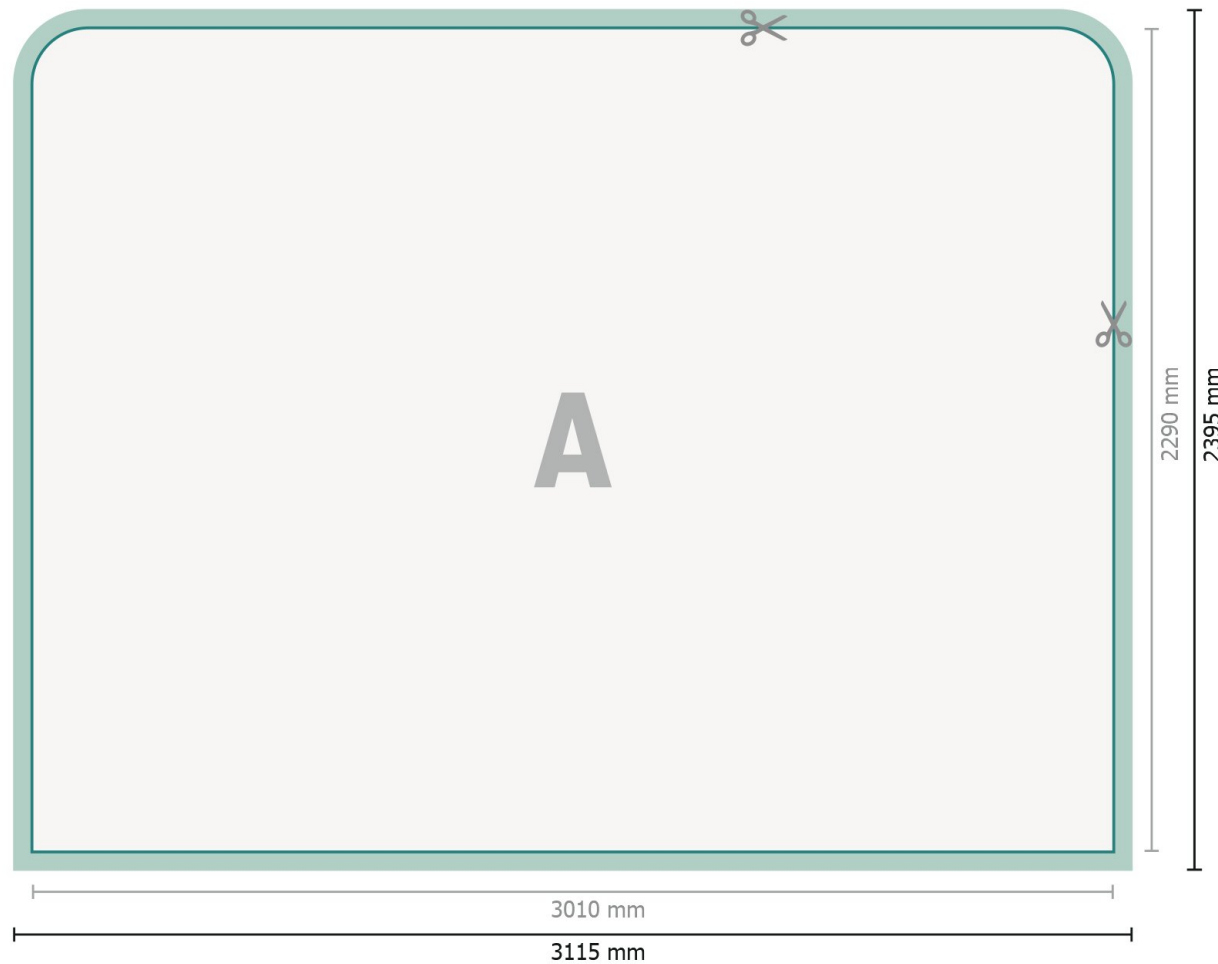

Zipper-Wall - nur Druck, gerade, 300 x 230 cm

Datenformat:
311,6 x 239,6 cm

Überfüllung:
53 mm

Endformat:
301 x 229 cm

Sicherheitsabstand:
100 mm
Abstand der Texte/Informationen zum Rand des Endformats, dies verhindert unerwünschten Anschnitt.

Produktabmessungen:
300 x 230 cm

Zeichenerklärung

A Leserichtung

— Endformat

— Datenformat

✂ Hier wird geschnitten/gestanz

■ Nahtzugabe

Bitte beachten Sie: