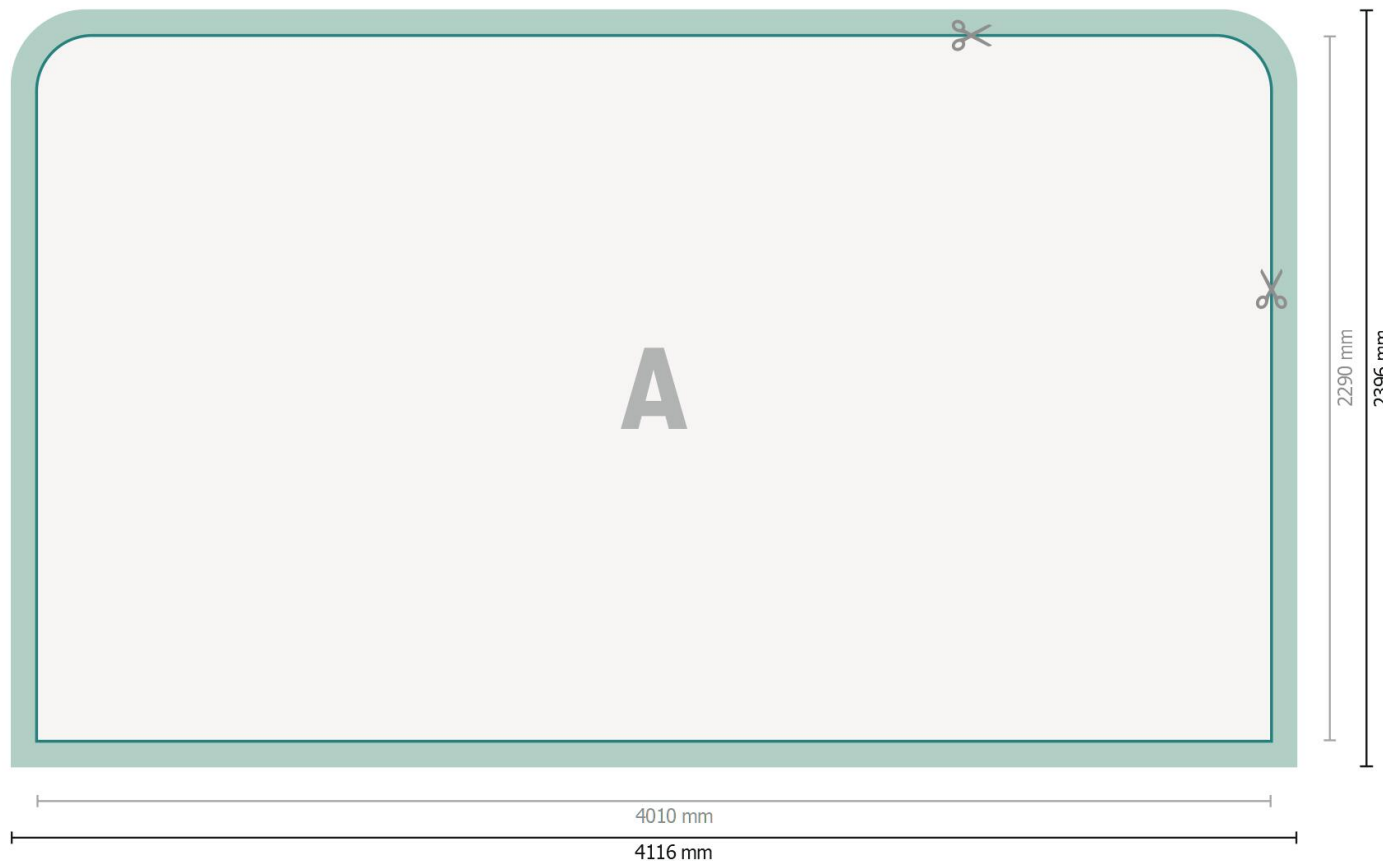

# Zipper-Wall inkl. Druck, gerade, 400 x 230 cm

**Datenformat:**

411,6 x 239,6 cm

**Überfüllung:**

53 mm

**Endformat:**

401 x 229 cm

**Sicherheitsabstand:**

100 mm

Abstand der Texte/Informationen zum Rand des Endformats, dies verhindert unerwünschten Anschnitt.

**Produktabmessungen:**

400 x 230 cm

**Zeichenerklärung**

**A** Leserichtung

— Endformat

— Datenformat