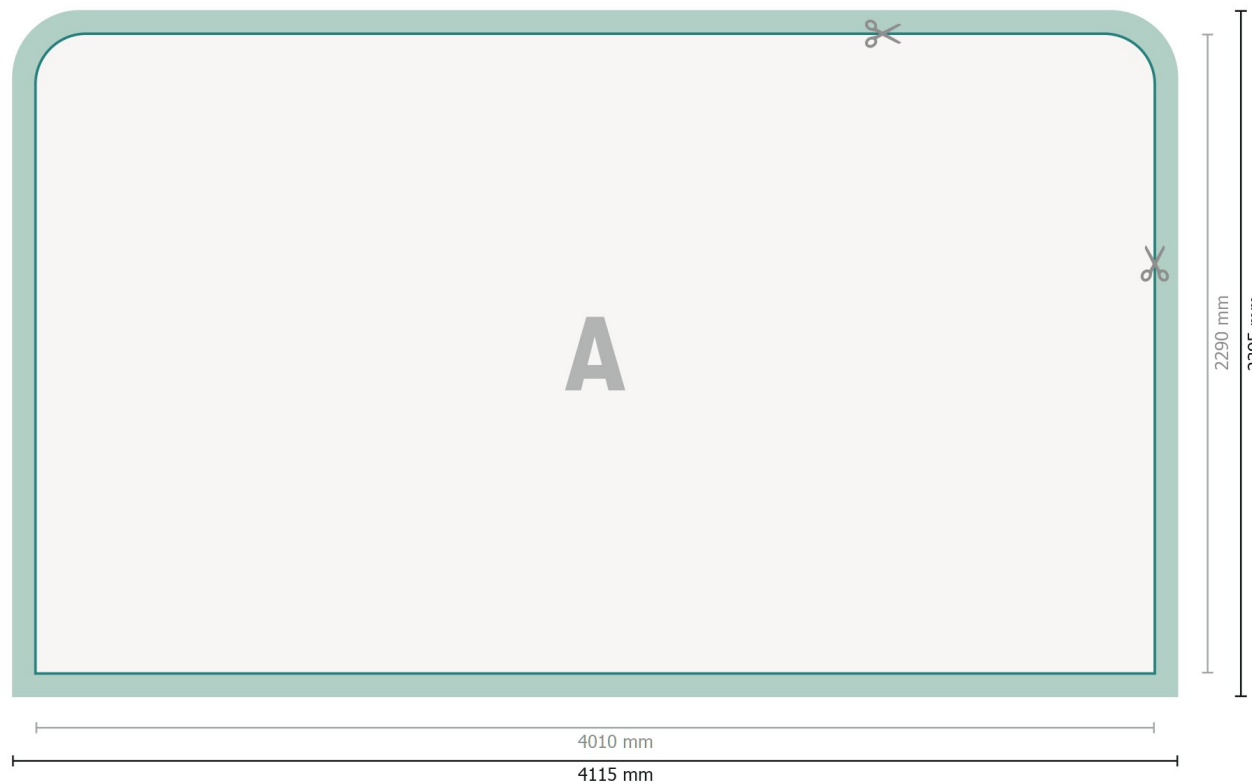

Zipper-Wall - nur Druck, gerade, 400 x 230 cm

**Datenformat (inkl. 52,5 mm Nahtzugabe):**

411,5 x 239,5 cm

**Endformat:**

401 x 229 cm

**Produktabmessungen:**

400 x 230 cm

**Zeichenerklärung**

**A** Leserichtung

— Endformat

— Datenformat

✂ Hier wird geschnitten/ge-  
stanzt

■ Nahtzugabe