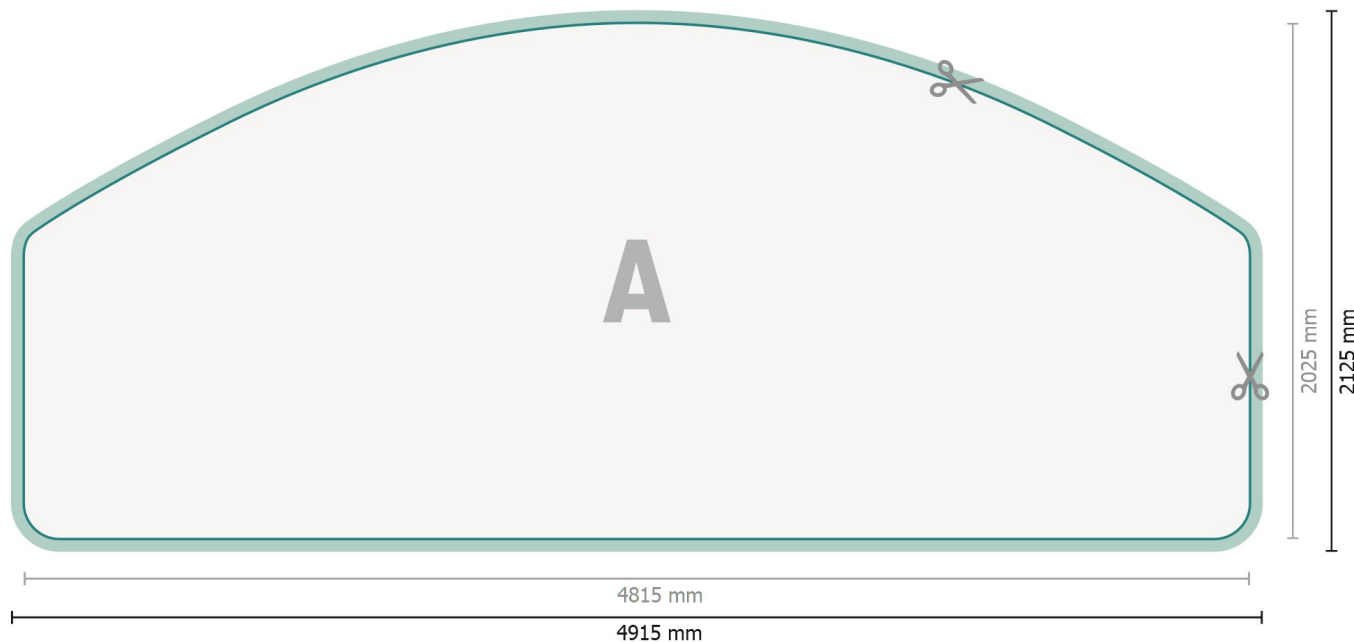

Datenblatt

Zipper-Wall inkl. Druck, Moon, 280 x 200 cm

Datenformat (inkl. 50 mm Nahtzugabe):
491,5 x 212,5 cm

Endformat:
481,5 x 202,5 cm

Produktabmessungen:
280 x 200 cm

Zeichenerklärung

- A** Leserichtung
-  Endformat
-  Datenformat
-  Hier wird geschnitten/gestanzt
-  Nahtzugabe

Bitte beachten Sie:

Beschnittzugabe und Sicherheitsabstand wie angegeben anlegen.

Hintergrundfarben, Bilder oder Grafiken bis an den Rand des Datenformates anlegen.

Bei der Produktion können durch das Schneiden, Stanzen und Falzen Toleranzen auftreten.