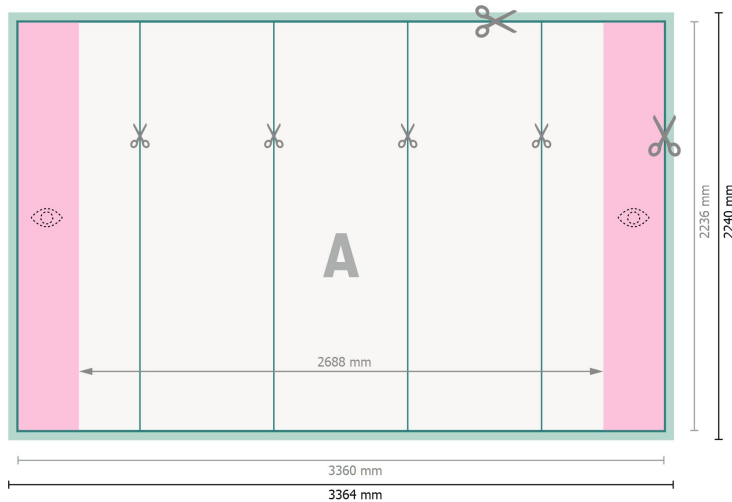

Pop-up-Display inkl. Druck, gebogen, 336,4 x 224 cm

**Datenformat:**

336,4 x 224 cm

**Endformat:**

336 x 223,6 cm

**Produktabmessungen:**

336,4 x 224 cm

**Sicherheitsabstand:**

4 mm

Abstand der Texte/Informationen zum Rand des Endformats, dies verhindert unerwünschten Anschnitt.

**Zeichenerklärung**

Beschnitt

Leserichtung

Endformat

Datenformat

Hier wird geschnitten/ge-  
stanzt

Bedingt sichtbarer Be-  
reich

**Bitte beachten Sie:**

Beschnittzugabe und Sicherheitsabstand wie angegeben anlegen.

Hintergrundfarben, Bilder oder Grafiken bis an den Rand des Datenformates anlegen.

Bei der Produktion können durch das Schneiden, Stanzen und Falzen Toleranzen auftreten.