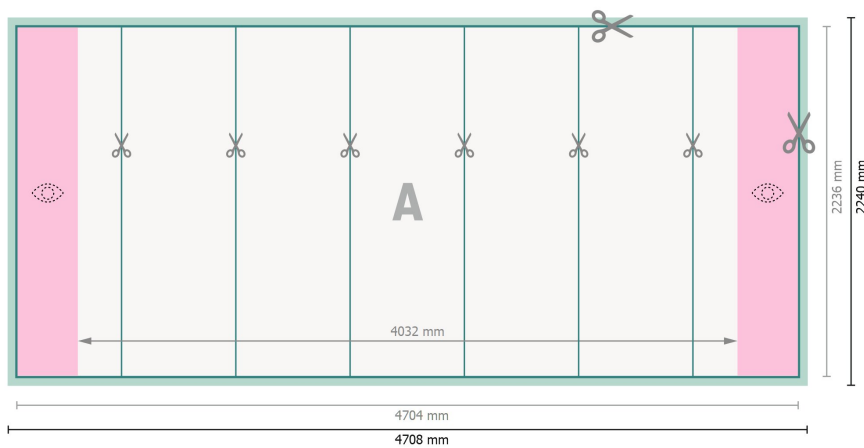

Pop-up-Display inkl. Druck, gebogen, 470,8 x 224 cm

Datenformat:

470,8 x 224 cm

Endformat:

470,4 x 223,6 cm

Produktabmessungen:

470,8 x 224 cm

Sicherheitsabstand:

4 mm

Abstand der Texte/Informationen zum Rand des Endformats, dies verhindert unerwünschten Anschnitt.

Zeichenerklärung

 Beschnitt

 Leserichtung

 Endformat

 Datenformat

 Hier wird geschnitten/ge-
stanzt

 Bedingt sichtbarer Be-
reich

Bitte beachten Sie:

Beschnittzugabe und Sicherheitsabstand wie angegeben anlegen.

Hintergrundfarben, Bilder oder Grafiken bis an den Rand des Datenformates anlegen.

Bei der Produktion können durch das Schneiden, Stanzen und Falzen Toleranzen auftreten.