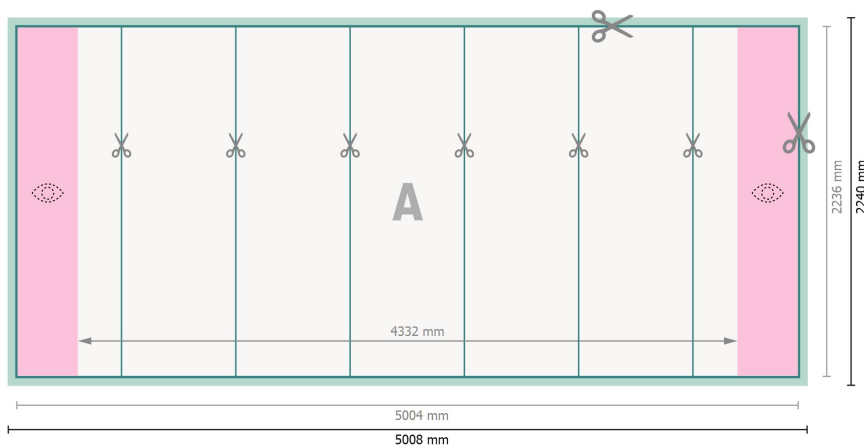

Pop-up-Display inkl. Druck, gerade, 500,8 x 224 cm

Datenformat:

500,8 x 224 cm

Endformat:

500,4 x 223,6 cm

Produktabmessungen:

500,8 x 224 cm

Sicherheitsabstand:

4 mm

Abstand der Texte/Informationen zum Rand des Endformats, dies verhindert unerwünschten Anschnitt.

Zeichenerklärung

-  Beschnitt
-  Leserichtung
-  Endformat
-  Datenformat
-  Hier wird geschnitten/gestanzt
-  Bedingt sichtbarer Bereich

Bitte beachten Sie:

Beschnittzugabe und Sicherheitsabstand wie angegeben anlegen.

Hintergrundfarben, Bilder oder Grafiken bis an den Rand des Datenformates anlegen.

Bei der Produktion können durch das Schneiden, Stanzen und Falzen Toleranzen auftreten.