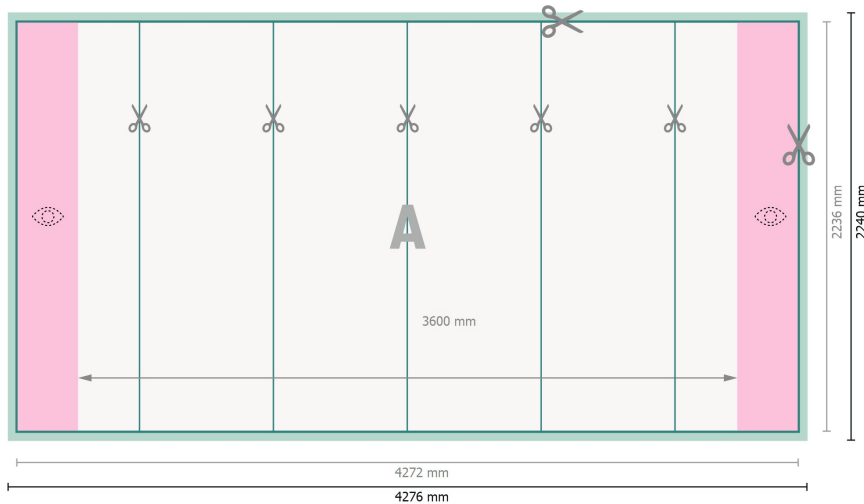

Pop-up-Display, nur Druck, gerade, 427,6 x 224 cm

**Datenformat:**

427,6 x 224 cm

Endformat:

427,2 x 223,6 cm

Produktabmessungen:

427,6 x 224 cm

Sicherheitsabstand:

4 mm

Abstand der Texte/Informationen zum Rand des Endformats, dies verhindert unerwünschten Anschnitt.

Zeichenerklärung

-  Beschnitt
-  Leserichtung
-  Endformat
-  Datenformat
-  Hier wird geschnitten/gestanzt
-  Bedingt sichtbarer Bereich

Bitte beachten Sie:

Beschnittzugabe und Sicherheitsabstand wie angegeben anlegen.

Hintergrundfarben, Bilder oder Grafiken bis an den Rand des Datenformates anlegen.

Bei der Produktion können durch das Schneiden, Stanzen und Falzen Toleranzen auftreten.