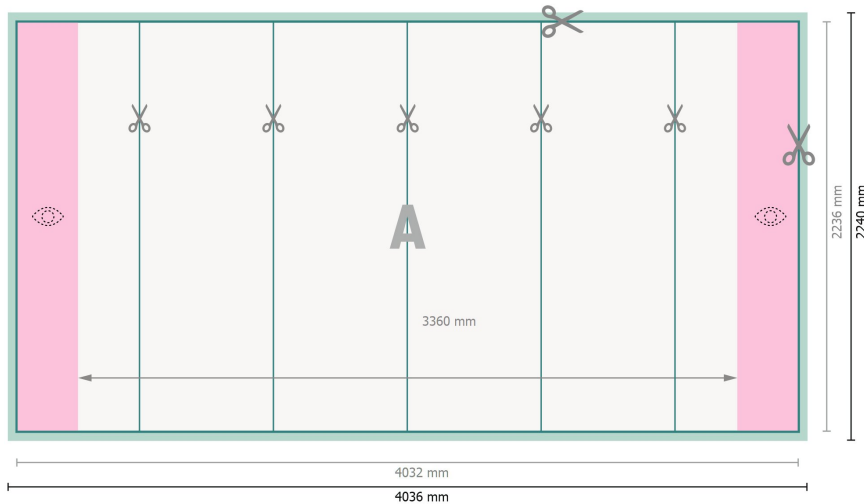

Pop-up-Display, nur Druck, gebogen, 403,6 x 224 cm

**Datenformat:**

403,6 x 224 cm

**Endformat:**

403,2 x 223,6 cm

**Produktabmessungen:**

403,6 x 224 cm

**Sicherheitsabstand:**

4 mm

Abstand der Texte/Informationen zum Rand des Endformats, dies verhindert unerwünschten Anschnitt.

**Zeichenerklärung**

-  Beschnitt
-  Leserichtung
-  Endformat
-  Datenformat
-  Hier wird geschnitten/gestanzt
-  Bedingt sichtbarer Bereich

**Bitte beachten Sie:**

Beschnittzugabe und Sicherheitsabstand wie angegeben anlegen.

Hintergrundfarben, Bilder oder Grafiken bis an den Rand des Datenformates anlegen.

Bei der Produktion können durch das Schneiden, Stanzen und Falzen Toleranzen auftreten.