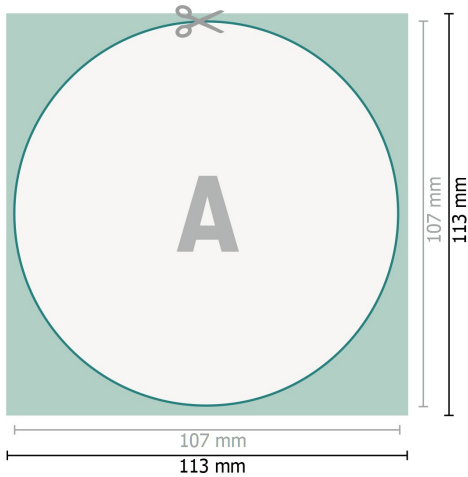

Bierdeckel, Rund, Ø 10,7 cm, 4/0

Datenformat (inkl. 3 mm Beschnitt):

11,3 x 11,3 cm

Beschnitt:

3 mm

Endformat:

10,7 x 10,7 cm

Sicherheitsabstand:

4 mm

Abstand der Texte/Informationen zum Rand des Endformats, dies verhindert unerwünschten Anschnitt.

Zeichenerklärung

-  Beschnitt
-  Leserichtung
-  Endformat
-  Datenformat
-  Hier wird geschnitten/ge-
stanzt