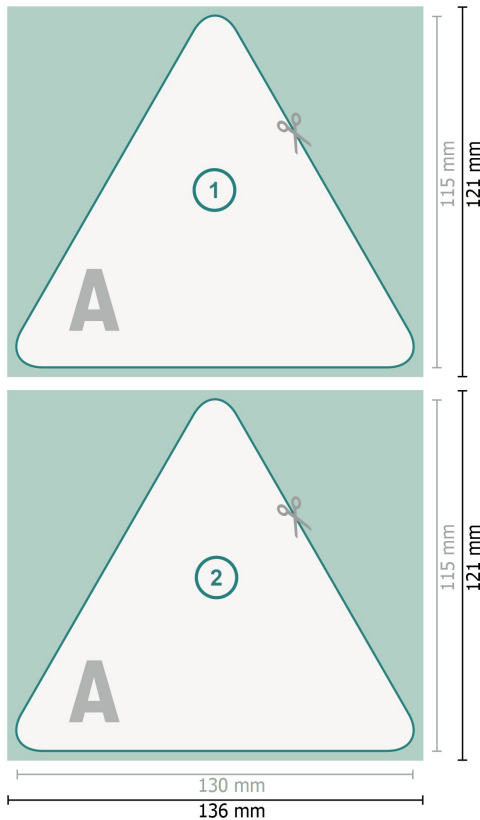

Bierdeckel, Dreieck, 13 x 11,5 cm, 4/4

Datenformat (inkl. 3 mm Beschnitt):
13,6 x 12,1 cm

Beschnitt:
3 mm

Endformat:
13 x 11,5 cm

Sicherheitsabstand:
4 mm
Abstand der Texte/Informationen zum Rand des Endformats, dies verhindert unerwünschten Anschnitt.

Zeichenerklärung

-  Beschnitt
-  Leserichtung
-  Endformat
-  Datenformat
-  Hier wird geschnitten/gestanzt

Bitte beachten Sie:

Beschnittzugabe und Sicherheitsabstand wie angegeben anlegen.

Hintergrundfarben, Bilder oder Grafiken bis an den Rand des Datenformates anlegen.