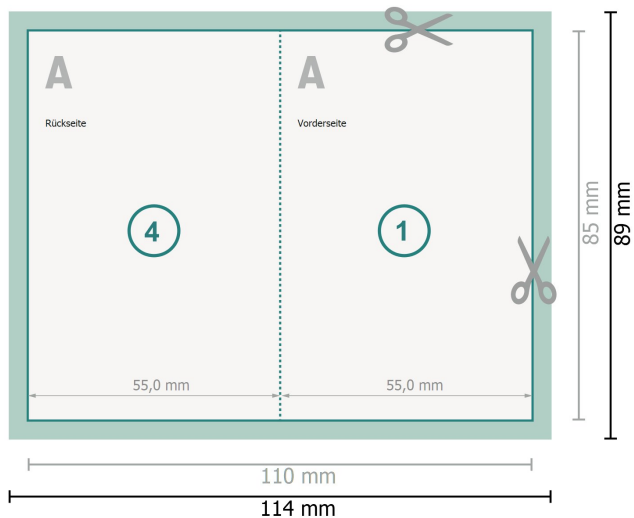

# Klappvisitenkarten Hochformat, 5,5 x 8,5 cm

### Datenformat (inkl. 2 mm Beschnitt):

11,4 x 8,9 cm

### Endformat:

11 x 8,5 cm

### Endformat (geschlossen):

5,5 x 8,5 cm