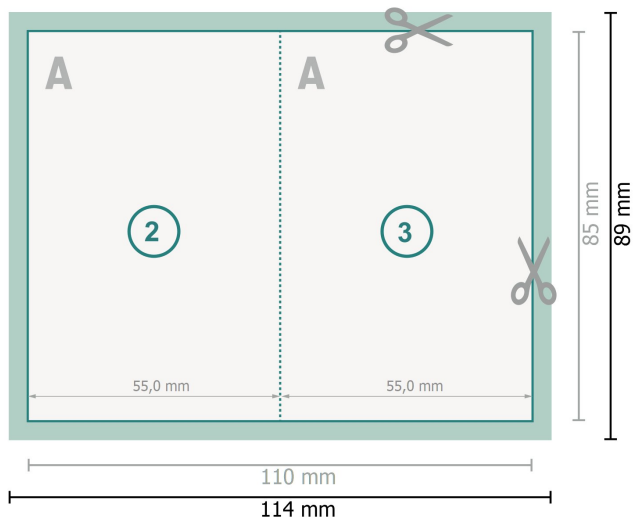

# Klappvisitenkarten Hochformat, 5,5 x 8,5 cm

### Datenformat (inkl. 2 mm Beschnitt):

11,4 x 8,9 cm

### Endformat:

11 x 8,5 cm

### Endformat (geschlossen):

5,5 x 8,5 cm