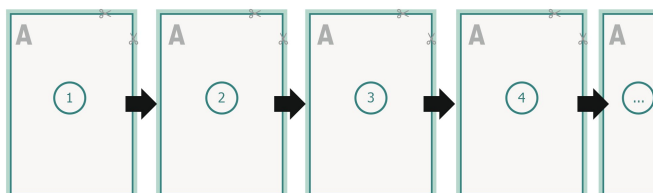

Loseblattsammlung, A4, 21 x 29,7 cm, Hochformat, 1/1-farbig

Datenformat (inkl. 2 mm Beschnitt):
21,4 x 30,1 cm

Beschnitt:
2 mm

Endformat:
21 x 29,7 cm

Sicherheitsabstand:
4 mm
Abstand der Texte/Informationen zum Rand des Endformats, dies verhindert unerwünschten Anschnitt.

Zeichenerklärung

- Beschnitt
- Leserichtung
- Endformat
- Datenformat

Seitenreihenfolge

Seiten unbedingt fortlaufend und einzeln anlegen.

fertiges Produkt

Bitte beachten Sie:

Beschnittzugabe und Sicherheitsabstand wie angegeben anlegen.

Hintergrundfarben, Bilder oder Grafiken bis an den Rand des Datenformates anlegen.

Bei der Produktion können durch das Schneiden, Stanzen und Falzen Toleranzen auftreten.

Druckdatenhinweise finden Sie unter dem Menüpunkt *Druckdaten* auf www.onlineprinters.lu