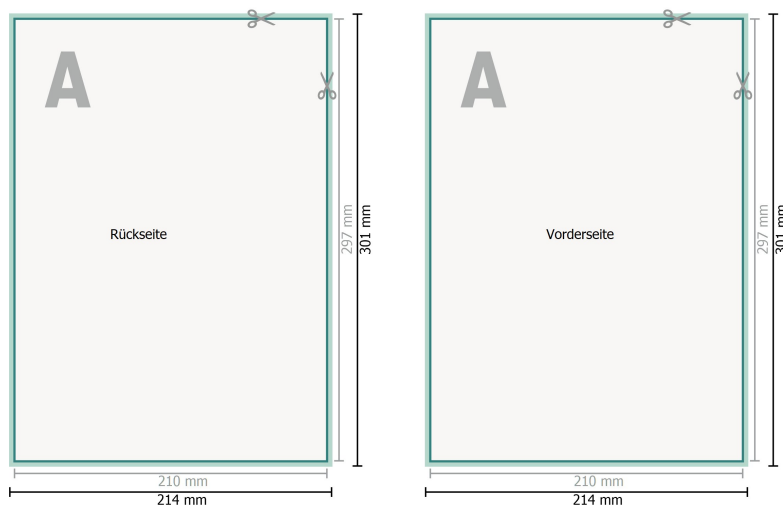

Loseblattsammlung, A4, 21 x 29,7 cm, Hochformat, 1/1-farbig

Datenformat (inkl. 2 mm Beschnitt):
21,4 x 30,1 cm

Beschnitt:
2 mm

Endformat:
21 x 29,7 cm

Sicherheitsabstand:
4 mm
Abstand der Texte/Informationen zum Rand des Endformats, dies verhindert unerwünschten Anschnitt.

Zeichenerklärung

- Beschnitt
- Leserichtung
- Endformat
- Datenformat

Seitenreihenfolge

Seiten unbedingt fortlaufend und einzeln anlegen.

fertiges Produkt

Bitte beachten Sie:

Beschnittzugabe und Sicherheitsabstand wie angegeben anlegen.

Hintergrundfarben, Bilder oder Grafiken bis an den Rand des Datenformates anlegen.

Bei der Produktion können durch das Schneiden, Stanzen und Falzen Toleranzen auftreten.

Druckdatenhinweise finden Sie unter dem Menüpunkt *Druckdaten* auf www.onlineprinters.lu