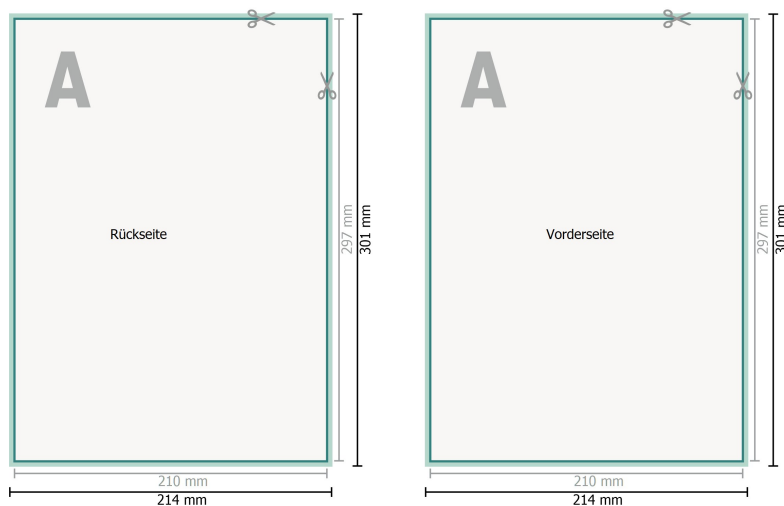

Loseblattsammlung, A4, 21 x 29,7 cm, Hochformat, 4/4-farbig

Datenformat (inkl. 2 mm Beschnitt):
21,4 x 30,1 cm

Beschnitt:
2 mm

Endformat:
21 x 29,7 cm

Sicherheitsabstand:
4 mm
Abstand der Texte/Informationen zum Rand des Endformats, dies verhindert unerwünschten Anschnitt.

Zeichenerklärung

- Beschnitt
- Leserichtung
- Endformat
- Datenformat

Seitenreihenfolge
Seiten unbedingt fortlaufend und einzeln anlegen.

fertiges Produkt

Bitte beachten Sie:

Beschnittzugabe und Sicherheitsabstand wie angegeben anlegen.

Hintergrundfarben, Bilder oder Grafiken bis an den Rand des Datenformates anlegen.

Bei der Produktion können durch das Schneiden, Stanzen und Falzen Toleranzen auftreten.

Druckdatenhinweise finden Sie unter dem Menüpunkt *Druckdaten* auf www.onlineprinters.lu