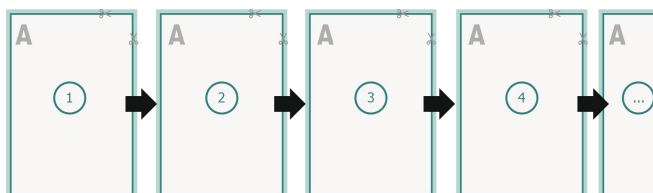

Loseblattsammlung, A4, 21 x 29,7 cm, Hochformat, 4/4-farbig

Datenformat (inkl. 2 mm Beschnitt):
21,4 x 30,1 cm

Beschnitt:
2 mm

Endformat:
21 x 29,7 cm

Sicherheitsabstand:
4 mm
Abstand der Texte/Informationen zum Rand des Endformats, dies verhindert unerwünschten Anschnitt.

Zeichenerklärung

- Beschnitt
- Leserichtung
- Endformat
- Datenformat

Seitenreihenfolge
Seiten unbedingt fortlaufend und einzeln anlegen.

fertiges Produkt

Bitte beachten Sie:

Beschnittzugabe und Sicherheitsabstand wie angegeben anlegen.

Hintergrundfarben, Bilder oder Grafiken bis an den Rand des Datenformates anlegen.

Bei der Produktion können durch das Schneiden, Stanzen und Falzen Toleranzen auftreten.

Druckdatenhinweise finden Sie unter dem Menüpunkt *Druckdaten* auf www.onlineprinters.lu