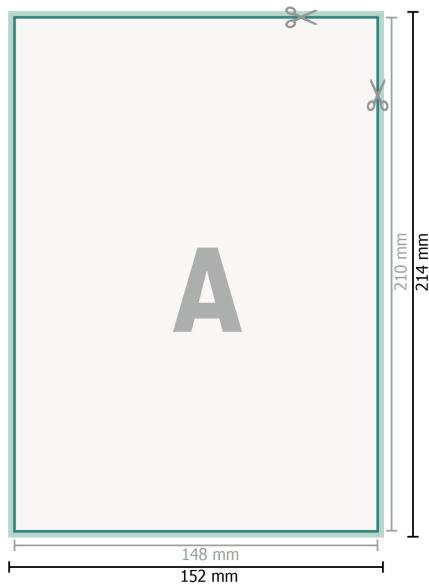

Loseblattsammlung, A5, 14,8 x 21 cm, Hochformat, 4/0-farbig

Datenformat (inkl. 2 mm Beschnitt):
15,2 x 21,4 cm

Beschnitt:
2 mm

Endformat:
14,8 x 21 cm

Sicherheitsabstand:
4 mm
Abstand der Texte/Informationen zum Rand des Endformats, dies verhindert unerwünschten Anschnitt.

Zeichenerklärung

- Beschnitt
- Leserichtung
- Endformat
- Datenformat

Seitenreihenfolge

Seiten unbedingt fortlaufend und einzeln anlegen.

fertiges Produkt

Bitte beachten Sie:

Beschnittzugabe und Sicherheitsabstand wie angegeben anlegen.

Hintergrundfarben, Bilder oder Grafiken bis an den Rand des Datenformates anlegen.

Bei der Produktion können durch das Schneiden, Stanzen und Falzen Toleranzen auftreten.

Druckdatenhinweise finden Sie unter dem Menüpunkt *Druckdaten* auf www.onlineprinters.lu