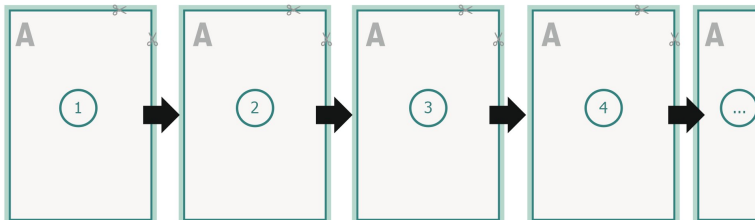

Loseblattsammlung, A5, 14,8 x 21 cm, Hochformat, 4/0-farbig

Datenformat (inkl. 2 mm Beschnitt):
15,2 x 21,4 cm

Beschnitt:
2 mm

Endformat:
14,8 x 21 cm

Sicherheitsabstand:
4 mm
Abstand der Texte/Informationen zum Rand des Endformats, dies verhindert unerwünschten Anschnitt.

Zeichenerklärung

- Beschnitt
- Leserichtung
- Endformat
- Datenformat

Seitenreihenfolge

Seiten unbedingt fortlaufend und einzeln anlegen.

fertiges Produkt

Bitte beachten Sie:

Beschnittzugabe und Sicherheitsabstand wie angegeben anlegen.

Hintergrundfarben, Bilder oder Grafiken bis an den Rand des Datenformates anlegen.

Bei der Produktion können durch das Schneiden, Stanzen und Falzen Toleranzen auftreten.

Druckdatenhinweise finden Sie unter dem Menüpunkt *Druckdaten* auf www.onlineprinters.lu