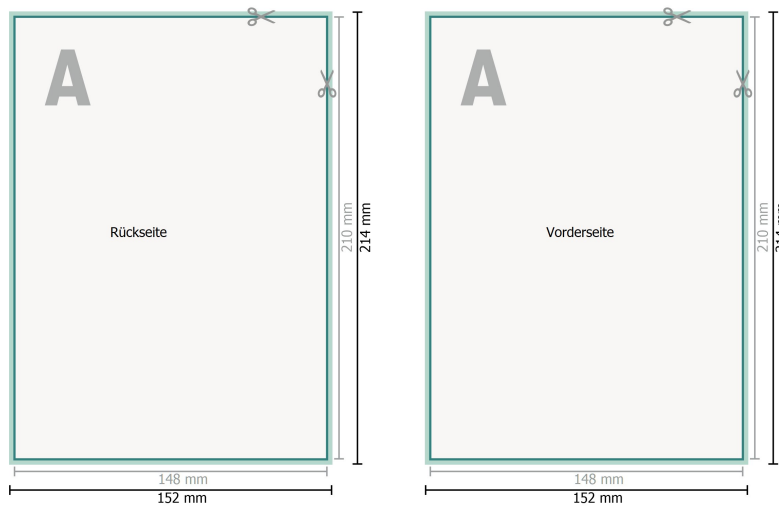

Loseblattsammlung, A5, 14,8 x 21 cm, Hochformat, 4/4-farbig

Datenformat (inkl. 2 mm Beschnitt):
15,2 x 21,4 cm

Beschnitt:
2 mm

Endformat:
14,8 x 21 cm

Sicherheitsabstand:
4 mm
Abstand der Texte/Informationen zum Rand des Endformats, dies verhindert unerwünschten Anschnitt.

Zeichenerklärung

- Beschnitt
- Leserichtung
- Endformat
- Datenformat

Seitenreihenfolge
Seiten unbedingt fortlaufend und einzeln anlegen.

fertiges Produkt

Bitte beachten Sie:

Beschnittzugabe und Sicherheitsabstand wie angegeben anlegen.

Hintergrundfarben, Bilder oder Grafiken bis an den Rand des Datenformates anlegen.

Bei der Produktion können durch das Schneiden, Stanzen und Falzen Toleranzen auftreten.

Druckdatenhinweise finden Sie unter dem Menüpunkt *Druckdaten* auf www.onlineprinters.lu