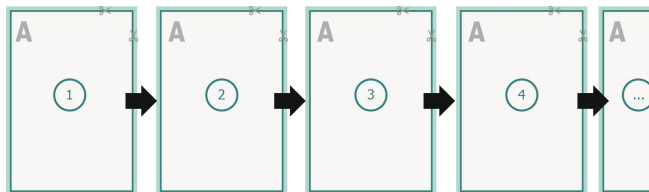

Loseblattsammlung, A5, 14,8 x 21 cm, Hochformat, 4/4-farbig

Datenformat (inkl. 2 mm Beschnitt):
15,2 x 21,4 cm

Beschnitt:
2 mm

Endformat:
14,8 x 21 cm

Sicherheitsabstand:
4 mm
Abstand der Texte/Informationen zum Rand des Endformats, dies verhindert unerwünschten Anschnitt.

Zeichenerklärung

- Beschnitt
- Leserichtung
- Endformat
- Datenformat

Seitenreihenfolge
Seiten unbedingt fortlaufend und einzeln anlegen.

fertiges Produkt

Bitte beachten Sie:

Beschnittzugabe und Sicherheitsabstand wie angegeben anlegen.

Hintergrundfarben, Bilder oder Grafiken bis an den Rand des Datenformates anlegen.

Bei der Produktion können durch das Schneiden, Stanzen und Falzen Toleranzen auftreten.

Druckdatenhinweise finden Sie unter dem Menüpunkt *Druckdaten* auf www.onlineprinters.lu