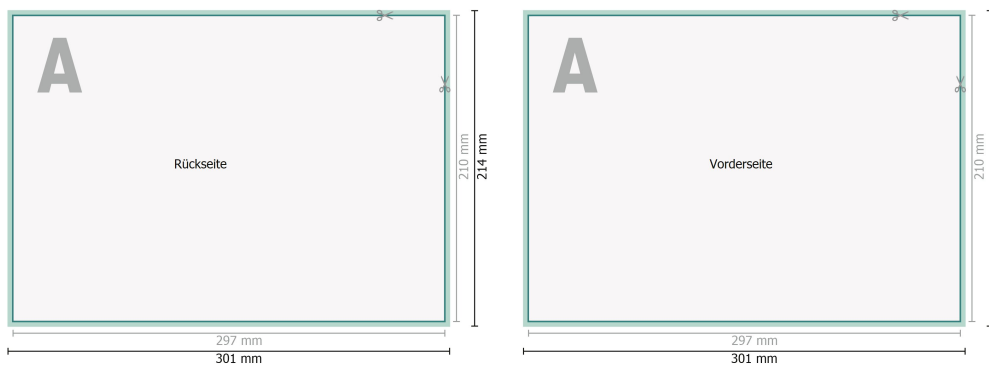

Datenblatt

Loseblattsammlung, A4, 29,7 x 21 cm, Querformat, 1/1-farbig

Datenformat (inkl. 2 mm Beschnitt):
30,1 x 21,4 cm

Beschnitt:
2 mm

Endformat:
29,7 x 21 cm

Sicherheitsabstand:
4 mm
Abstand der Texte/Informationen zum Rand des Endformats, dies verhindert unerwünschten Anschnitt.

Zeichenerklärung

-  Beschnitt
-  Leserichtung
-  Endformat
-  Datenformat

Seitenreihenfolge
Seiten unbedingt fortlaufend und einzeln anlegen.

fertiges Produkt

Bitte beachten Sie:

Beschnittzugabe und Sicherheitsabstand wie angegeben anlegen.