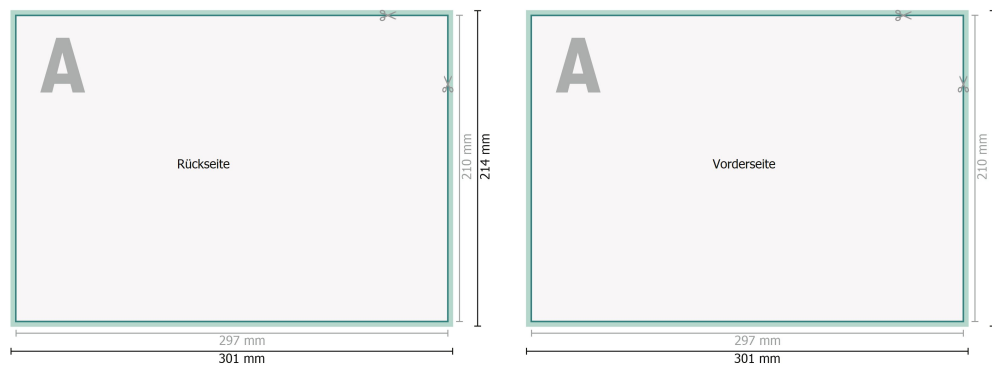

Datenblatt

Loseblattsammlung, A4, 29,7 x 21 cm, Querformat, 4/4-farbig

Datenformat (inkl. 2 mm Beschnitt):
30,1 x 21,4 cm

Beschnitt:
2 mm

Endformat:
29,7 x 21 cm

Sicherheitsabstand:
4 mm
Abstand der Texte/Informationen zum Rand des Endformats, dies verhindert unerwünschten Anschnitt.

Zeichenerklärung

-  Beschnitt
-  Leserichtung
-  Endformat
-  Datenformat

Seitenreihenfolge
Seiten unbedingt fortlaufend und einzeln anlegen.

fertiges Produkt

Bitte beachten Sie:

Beschnittzugabe und Sicherheitsabstand wie angegeben anlegen.