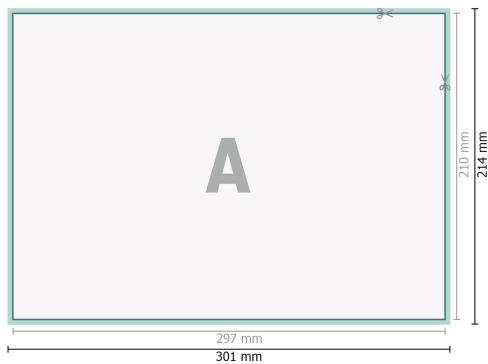

Datenblatt

Loseblattsammlung, A4, 29,7 x 21 cm, Querformat, 4/0-farbig

Datenformat (inkl. 2 mm Beschnitt):
30,1 x 21,4 cm

Beschnitt:
2 mm

Endformat:
29,7 x 21 cm

Sicherheitsabstand:
4 mm
Abstand der Texte/Informationen zum Rand des Endformats, dies verhindert unerwünschten Anschnitt.

Zeichenerklärung

-  Beschnitt
-  Leserichtung
-  Endformat
-  Datenformat

Seitenreihenfolge
Seiten unbedingt fortlaufend und einzeln anlegen.

fertiges Produkt

Bitte beachten Sie:

Beschnittzugabe und Sicherheitsabstand wie angegeben anlegen.