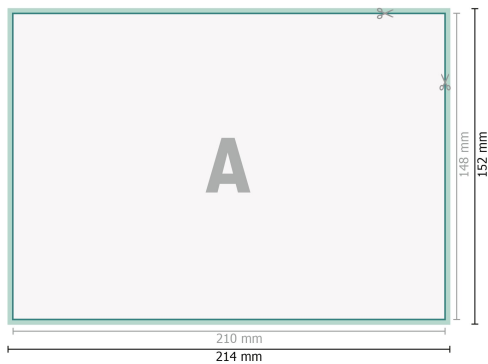

Datenblatt

Loseblattsammlung, A5, 21 x 14,8 cm, Querformat, 4/0-farbig

Datenformat (inkl. 2 mm Beschnitt):
21,4 x 15,2 cm

Beschnitt:
2 mm

Endformat:
21 x 14,8 cm

Sicherheitsabstand:
4 mm
Abstand der Texte/Informationen zum Rand des Endformats, dies verhindert unerwünschten Anschnitt.

Zeichenerklärung

 Beschnitt

 Leserichtung

 Endformat

 Datenformat

Seitenreihenfolge

Seiten unbedingt fortlaufend und einzeln anlegen.

fertiges Produkt