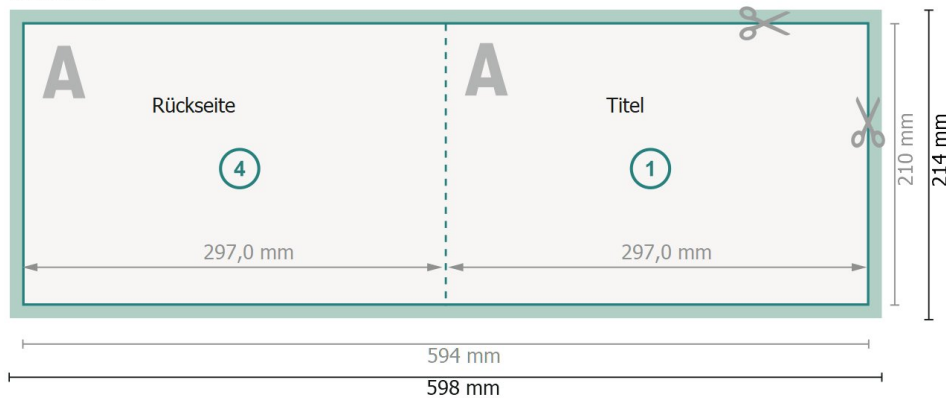

Datenblatt

Falzflyer Querformat, A4

1-Bruch Falz

Außenseite

Innenseite

Datenformat (inkl. 2 mm Beschnitt):
59,8 x 21,4 cm

Beschnitt:
2 mm

Endformat:
59,4 x 21 cm

Endformat (geschlossen):
29,7 x 21 cm

Sicherheitsabstand:
4 mm
Abstand der Texte/Informationen zum Rand des Endformats, dies verhindert unerwünschten Anschnitt.

Zeichenerklärung

-  Beschnitt
-  Leserichtung
-  Endformat
-  Datenformat
-  Hier wird geschnitten/gestanz
-  Rillung/Falzung

Bitte beachten Sie:

Beschnittzugabe und Sicherheitsabstand wie angegeben anlegen.

Hintergrundfarben, Bilder oder Grafiken bis an den Rand des Datenformates anlegen.

Bei der Produktion können durch das Schneiden, Stanzen und Falzen Toleranzen auftreten.