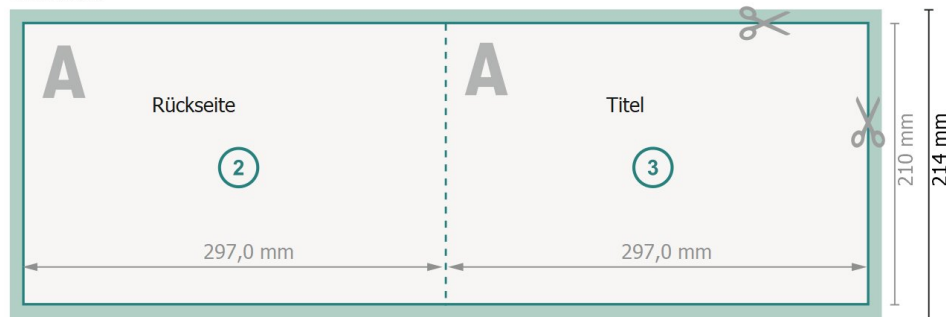

Datenblatt

Falzflyer Querformat, A4

1-Bruch Falz

Außenseite

Innenseite

Datenformat (inkl. 2 mm Beschnitt):
59,8 x 21,4 cm

Beschnitt:
2 mm

Endformat:
59,4 x 21 cm

Endformat (geschlossen):
29,7 x 21 cm

Sicherheitsabstand:
4 mm
Abstand der Texte/Informationen zum Rand des Endformats, dies verhindert unerwünschten Anschnitt.

Zeichenerklärung

-  Beschnitt
-  Leserichtung
-  Endformat
-  Datenformat
-  Hier wird geschnitten/gestanz
-  Rillung/Falzung