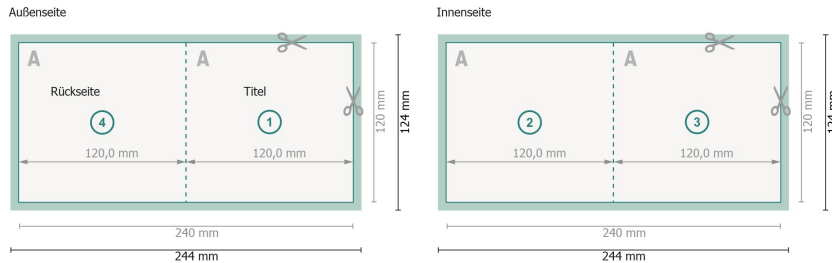

Falzflyer Hochformat, CD-Format

4-seitig, 1-Bruch Falz

Datenformat (inkl. 2 mm Beschnitt):
24,4 x 12,4 cm

Beschnitt:
2 mm

Endformat:
24 x 12 cm

Endformat (geschlossen):
12 x 12 cm

Sicherheitsabstand:
4 mm
Abstand der Texte/Informationen zum Rand des Endformats, dies verhindert unerwünschten Anschnitt.

Zeichenerklärung

-  Beschnitt
-  Leserichtung
-  Endformat
-  Datenformat
-  Hier wird geschnitten/gestanzt
-  Rillung/Falzung

Bitte beachten Sie:

Beschnittzugabe und Sicherheitsabstand wie angegeben anlegen.

Hintergrundfarben, Bilder oder Grafiken bis an den Rand des Datenformates anlegen.

Bei der Produktion können durch das Schneiden, Stanzen und Falzen Toleranzen auftreten.

Druckdatenhinweise finden Sie unter dem Menüpunkt *Druckdaten* auf www.onlineprinters.lu