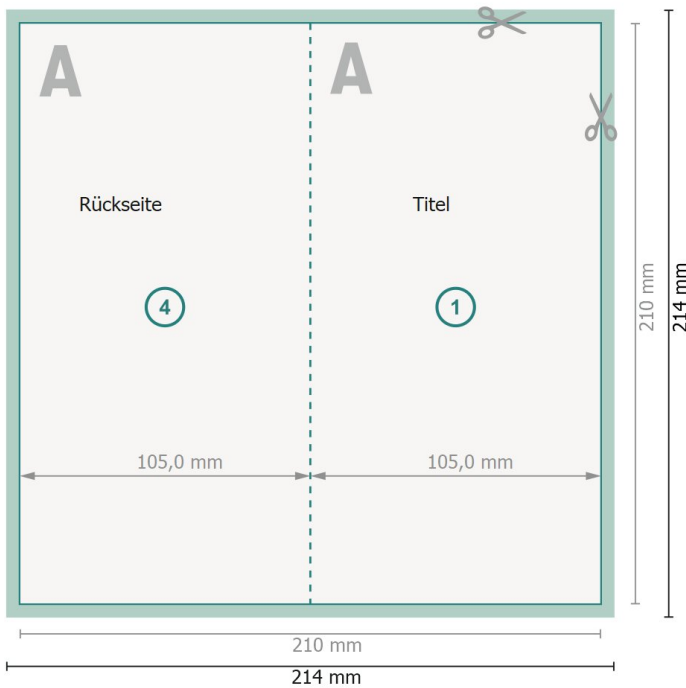

## Falzflyer Hochformat, DL

### 4-seitig, 1-Bruch Falz

Außenseite

Innenseite

**Datenformat (inkl. 2 mm Beschnitt):**  
21,4 x 21,4 cm

**Beschnitt:**  
2 mm

**Endformat:**  
21 x 21 cm

**Endformat (geschlossen):**  
10,5 x 21 cm

**Sicherheitsabstand:**  
4 mm  
Abstand der Texte/Informationen zum Rand des Endformats, dies verhindert unerwünschten Anschnitt.

#### Zeichenerklärung

- Beschnitt
- Leserichtung
- Endformat
- Datenformat
- Hier wird geschnitten/gestanzt
- Rillung/Falzung