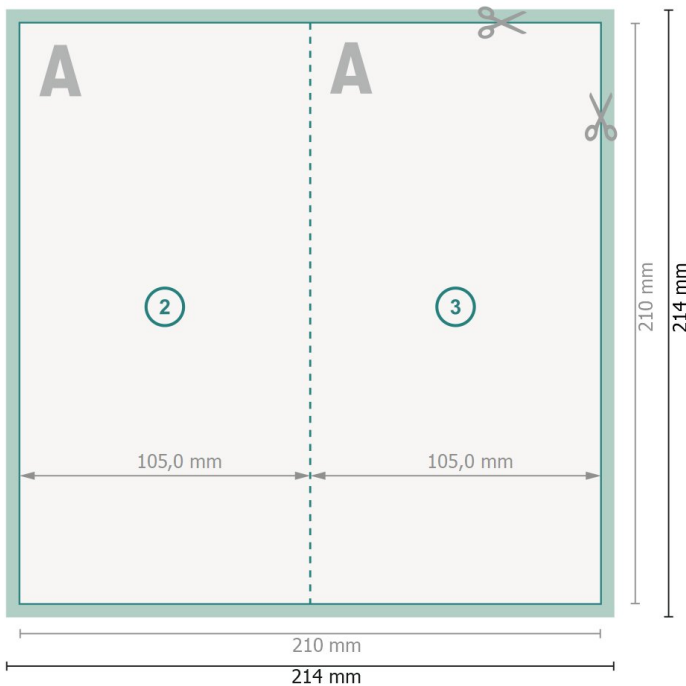

## Falzflyer Hochformat, DL

### 4-seitig, 1-Bruch Falz

Außenseite

Innenseite

**Datenformat (inkl. 2 mm Beschnitt):**  
21,4 x 21,4 cm

**Beschnitt:**  
2 mm

**Endformat:**  
21 x 21 cm

**Endformat (geschlossen):**  
10,5 x 21 cm

**Sicherheitsabstand:**  
4 mm  
Abstand der Texte/Informationen zum Rand des Endformats, dies verhindert unerwünschten Anschnitt.

#### Zeichenerklärung

- Beschnitt
- Leserichtung
- Endformat
- Datenformat
- Hier wird geschnitten/gestanzt
- Rillung/Falzung