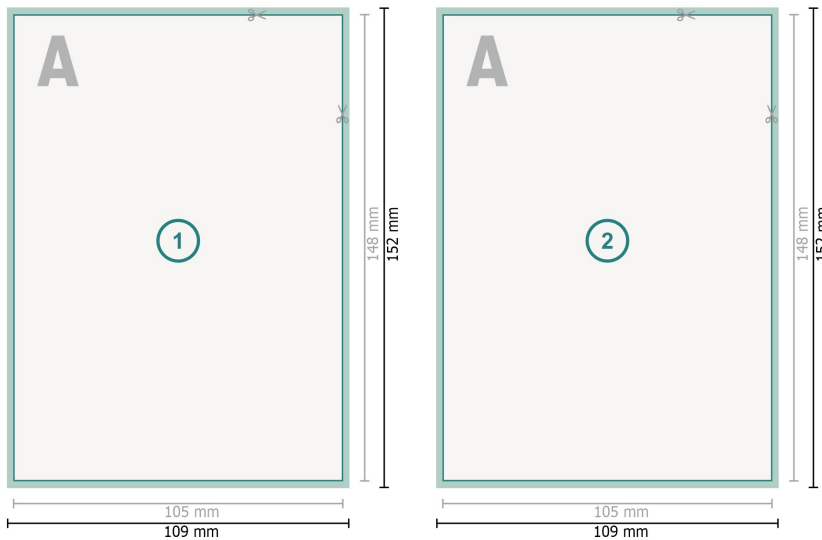

Autogrammkarten, A6

Datenformat (inkl. 2 mm Beschnitt):
10,9 x 15,2 cm

Beschnitt:
2 mm

Endformat:
10,5 x 14,8 cm

Sicherheitsabstand:
4 mm
Abstand der Texte/Informationen zum Rand des Endformats, dies verhindert unerwünschten Anschnitt.

Zeichenerklärung

-  Beschnitt
-  Leserichtung
-  Endformat
-  Datenformat
-  Hier wird geschnitten/gestanzt

Bitte beachten Sie:

Besnchnittzugabe und Sicherheitsabstand wie angegeben anlegen.

Hintergrundfarben, Bilder oder Grafiken bis an den Rand des Datenformates anlegen.