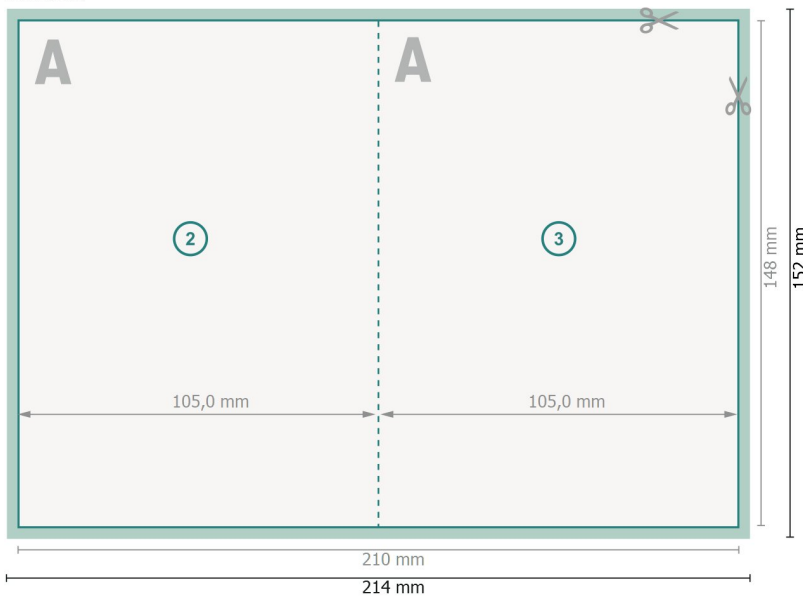

Klappkarten Hochformat, A6

4-seitig, 1-Bruch Falz

Außenseite

Innenseite

Datenformat (inkl. 2 mm Beschnitt):
21,4 x 15,2 cm

Beschnitt:
2 mm

Endformat:
21 x 14,8 cm

Endformat (geschlossen):
10,5 x 14,8 cm

Sicherheitsabstand:
4 mm
Abstand der Texte/Informationen zum Rand des Endformats, dies verhindert unerwünschten Anschnitt.

Zeichenerklärung

- Beschnitt
- Leserichtung
- Endformat
- Datenformat
- Hier wird geschnitten/gestanzt

Bitte beachten Sie:

Beschnittzugabe und Sicherheitsabstand wie angegeben anlegen.

Hintergrundfarben, Bilder oder Grafiken bis an den Rand des Datenformates anlegen.

Bei der Produktion können durch das Schneiden, Stanzen und Falzen Toleranzen auftreten.