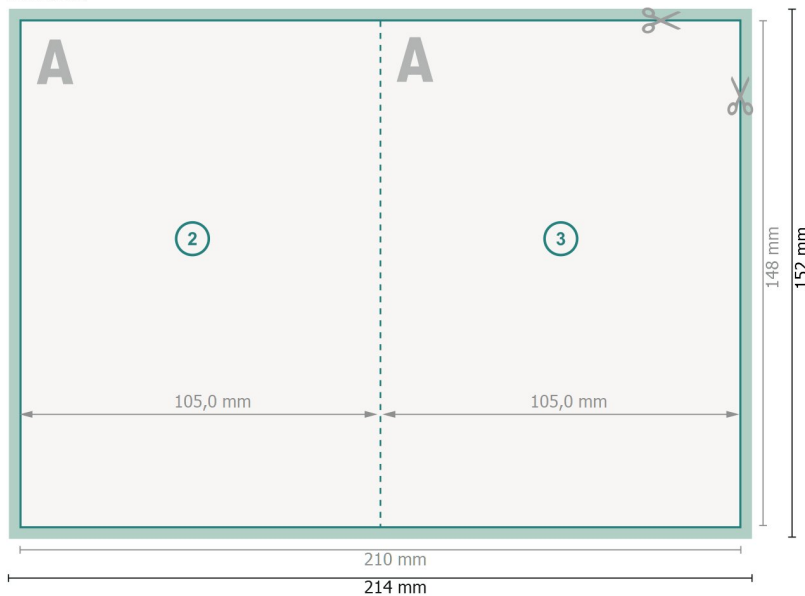

Klappkarten Hochformat, A6

4-seitig, 1-Bruch Falz

Außenseite

Innenseite

Datenformat (inkl. 2 mm Beschnitt):
21,4 x 15,2 cm

Beschnitt:
2 mm

Endformat:
21 x 14,8 cm

Endformat (geschlossen):
10,5 x 14,8 cm

Sicherheitsabstand:
4 mm
Abstand der Texte/Informationen zum Rand des Endformats, dies verhindert unerwünschten Anschnitt.

Zeichenerklärung

- Beschnitt
- Leserichtung
- Endformat
- Datenformat
- Hier wird geschnitten/gestanzt

Bitte beachten Sie:

Beschnittzugabe und Sicherheitsabstand wie angegeben anlegen.

Hintergrundfarben, Bilder oder Grafiken bis an den Rand des Datenformates anlegen.

Bei der Produktion können durch das Schneiden, Stanzen und Falzen Toleranzen auftreten.