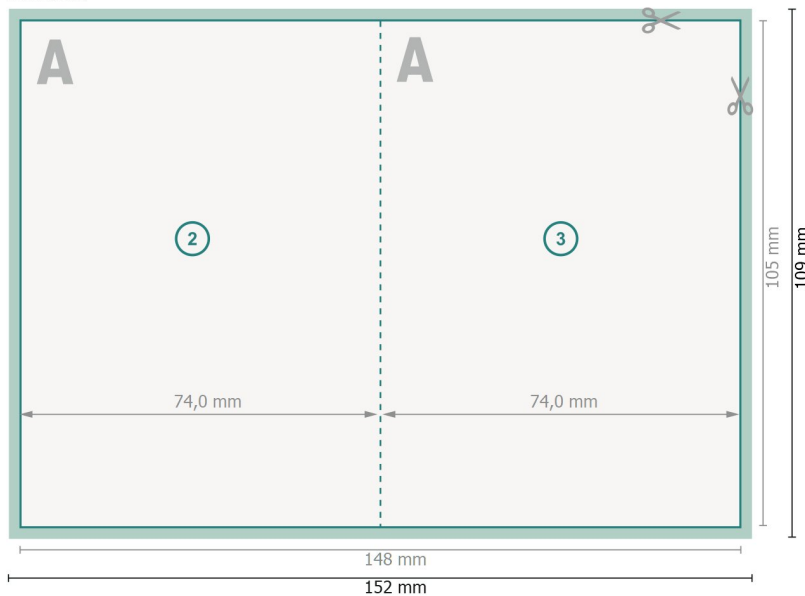

Klappkarten Hochformat, A7

1-Bruch Falz

Außenseite

Innenseite

Datenformat (inkl. 2 mm Beschnitt):
15,2 x 10,9 cm

Beschnitt:
2 mm

Endformat:
14,8 x 10,5 cm

Endformat (geschlossen):
7,4 x 10,5 cm

Sicherheitsabstand:
4 mm
Abstand der Texte/Informationen zum Rand des Endformats, dies verhindert unerwünschten Anschnitt.

Zeichenerklärung

- Beschnitt
- Leserichtung
- Endformat
- Datenformat
- Hier wird geschnitten/gestanzt

Bitte beachten Sie:

Beschnittzugabe und Sicherheitsabstand wie angegeben anlegen.

Hintergrundfarben, Bilder oder Grafiken bis an den Rand des Datenformates anlegen.

Bei der Produktion können durch das Schneiden, Stanzen und Falzen Toleranzen auftreten.