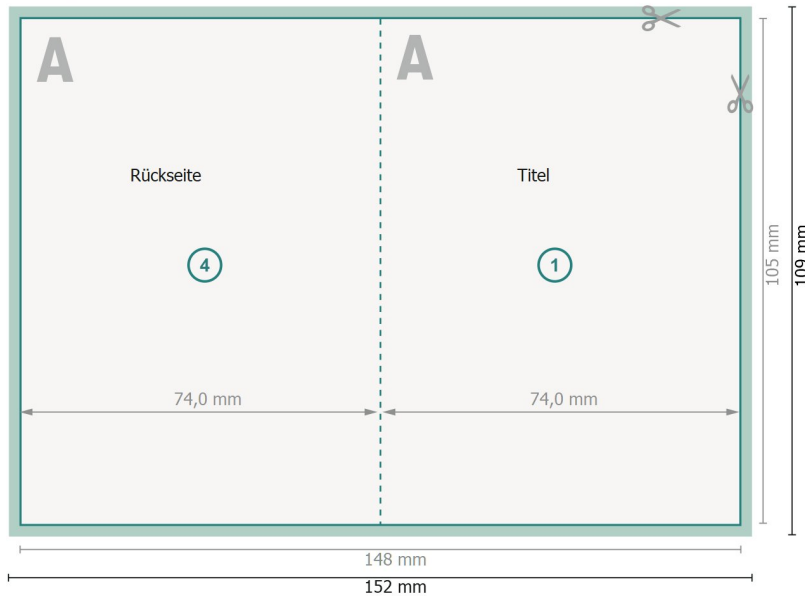

Klappkarten Hochformat, A7

1-Bruch Falz

Außenseite

Innenseite

Datenformat (inkl. 2 mm Beschnitt):
15,2 x 10,9 cm

Beschnitt:
2 mm

Endformat:
14,8 x 10,5 cm

Endformat (geschlossen):
7,4 x 10,5 cm

Sicherheitsabstand:
4 mm
Abstand der Texte/Informationen zum Rand des Endformats, dies verhindert unerwünschten Anschnitt.

Zeichenerklärung

- Beschnitt
- Leserichtung
- Endformat
- Datenformat
- Hier wird geschnitten/gestanzt

Bitte beachten Sie:

Beschnittzugabe und Sicherheitsabstand wie angegeben anlegen.

Hintergrundfarben, Bilder oder Grafiken bis an den Rand des Datenformates anlegen.

Bei der Produktion können durch das Schneiden, Stanzen und Falzen Toleranzen auftreten.