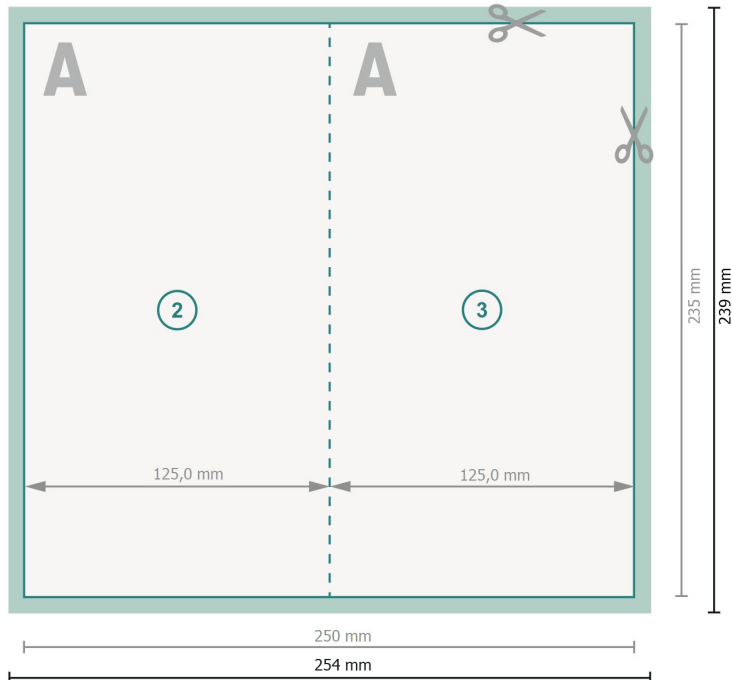

Klappkarten Hochformat, Maxi

1-Bruch Falz

Außenseite

Innenseite

Datenformat (inkl. 2 mm Beschnitt):
25,4 x 23,9 cm

Beschnitt:
2 mm

Endformat:
25 x 23,5 cm

Endformat (geschlossen):
12,5 x 23,5 cm

Sicherheitsabstand:
4 mm
Abstand der Texte/Informationen zum Rand des Endformats, dies verhindert unerwünschten Anschnitt.

Zeichenerklärung

-  Beschnitt
-  Leserichtung
-  Endformat
-  Datenformat
-  Hier wird geschnitten/gestanzt

Bitte beachten Sie:

Beschnittzugabe und Sicherheitsabstand wie angegeben anlegen.

Hintergrundfarben, Bilder oder Grafiken bis an den Rand des Datenformates anlegen.

Bei der Produktion können durch das Schneiden, Stanzen und Falzen Toleranzen auftreten.