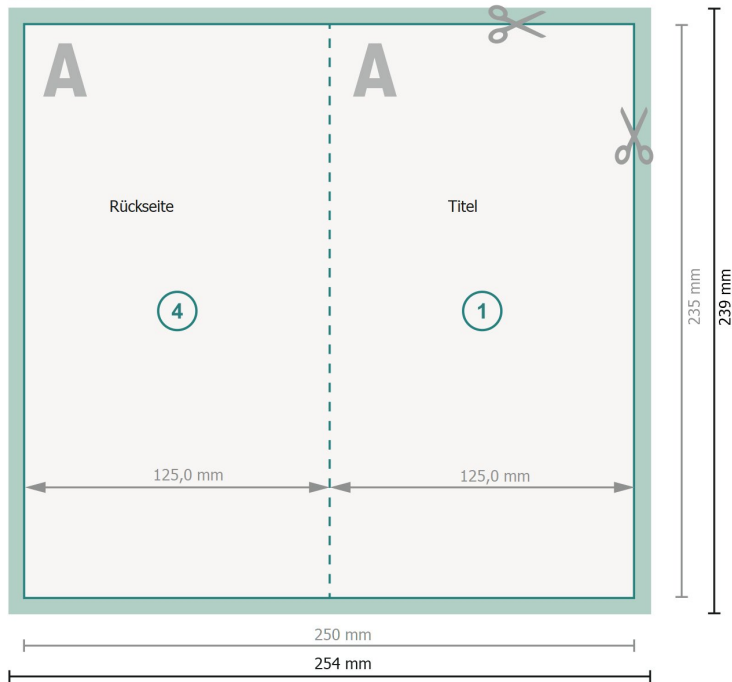

Klappkarten Hochformat, Maxi

1-Bruch Falz

Außenseite

Innenseite

Datenformat (inkl. 2 mm Beschnitt):
25,4 x 23,9 cm

Beschnitt:
2 mm

Endformat:
25 x 23,5 cm

Endformat (geschlossen):
12,5 x 23,5 cm

Sicherheitsabstand:
4 mm
Abstand der Texte/Informationen zum Rand des Endformats, dies verhindert unerwünschten Anschnitt.

Zeichenerklärung

-  Beschnitt
-  Leserichtung
-  Endformat
-  Datenformat
-  Hier wird geschnitten/gestanzt

Bitte beachten Sie:

Beschnittzugabe und Sicherheitsabstand wie angegeben anlegen.

Hintergrundfarben, Bilder oder Grafiken bis an den Rand des Datenformates anlegen.

Bei der Produktion können durch das Schneiden, Stanzen und Falzen Toleranzen auftreten.