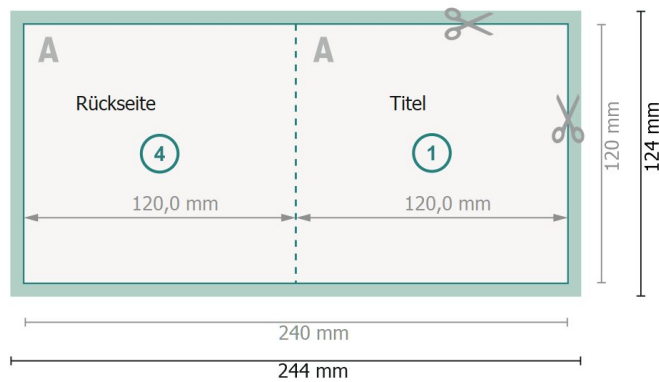

Datenblatt

Klappkarten Hochformat, CD-Format

1-Bruch Falz

Außenseite

Innenseite

Datenformat (inkl. 2 mm Beschnitt):
24,4 x 12,4 cm

Beschnitt:
2 mm

Endformat:
24 x 12 cm

Endformat (geschlossen):
12 x 12 cm

Sicherheitsabstand:
4 mm
Abstand der Texte/Informationen zum Rand des Endformats, dies verhindert unerwünschten Anschnitt.

Zeichenerklärung

-  Beschnitt
-  Leserichtung
-  Endformat
-  Datenformat
-  Hier wird geschnitten/gestanzt

Bitte beachten Sie:

Beschnittzugabe und Sicherheitsabstand wie angegeben anlegen.

Hintergrundfarben, Bilder oder Grafiken bis an den Rand des Datenformates anlegen.

Bei der Produktion können durch das Schneiden, Stanzen und Falzen Toleranzen auftreten.