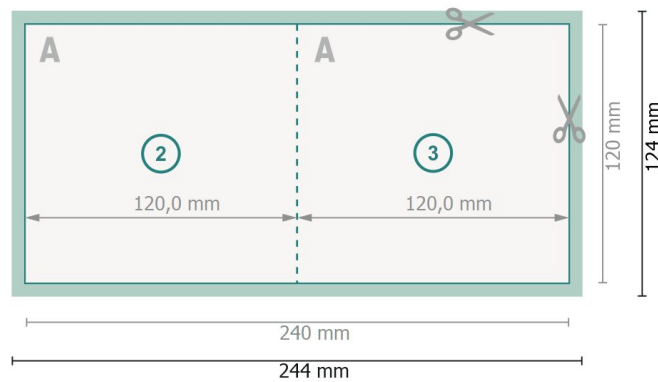

Datenblatt

Klappkarten Hochformat, CD-Format

1-Bruch Falz

Außenseite

Innenseite

Datenformat (inkl. 2 mm Beschnitt):
24,4 x 12,4 cm

Beschnitt:
2 mm

Endformat:
24 x 12 cm

Endformat (geschlossen):
12 x 12 cm

Sicherheitsabstand:
4 mm
Abstand der Texte/Informationen zum Rand des Endformats, dies verhindert unerwünschten Anschnitt.

Zeichenerklärung

-  Beschnitt
-  Leserichtung
-  Endformat
-  Datenformat
-  Hier wird geschnitten/gestanzt

Bitte beachten Sie:

Beschnittzugabe und Sicherheitsabstand wie angegeben anlegen.

Hintergrundfarben, Bilder oder Grafiken bis an den Rand des Datenformates anlegen.

Bei der Produktion können durch das Schneiden, Stanzen und Falzen Toleranzen auftreten.