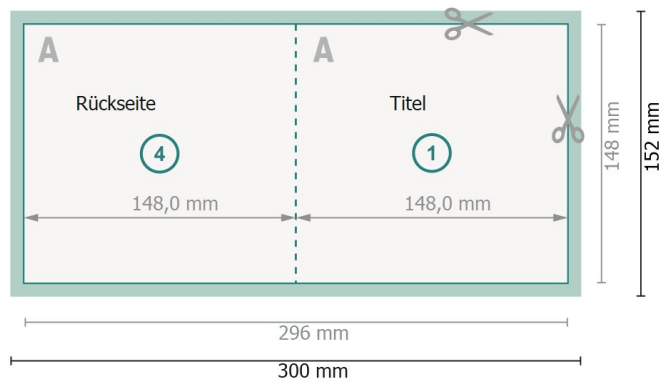

Datenblatt

Klappkarten Hochformat, A5-Quadrat

1-Bruch Falz

Außenseite

Innenseite

Datenformat (inkl. 2 mm Beschnitt):
30 x 15,2 cm

Beschnitt:
2 mm

Endformat:
29,6 x 14,8 cm

Endformat (geschlossen):
14,8 x 14,8 cm

Sicherheitsabstand:
4 mm
Abstand der Texte/Informationen zum Rand des Endformats, dies verhindert unerwünschten Anschnitt.

Zeichenerklärung

-  Beschnitt
-  Leserichtung
-  Endformat
-  Datenformat
-  Hier wird geschnitten/gestanzt

Bitte beachten Sie:

Beschnittzugabe und Sicherheitsabstand wie angegeben anlegen.

Hintergrundfarben, Bilder oder Grafiken bis an den Rand des Datenformates anlegen.

Bei der Produktion können durch das Schneiden, Stanzen und Falzen Toleranzen auftreten.