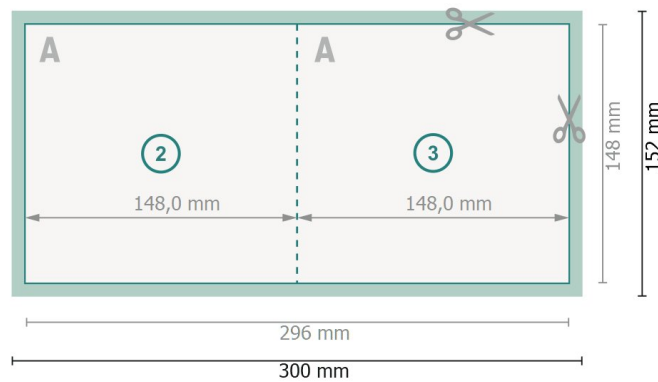

Datenblatt

Klappkarten Hochformat, A5-Quadrat

1-Bruch Falz

Außenseite

Innenseite

Datenformat (inkl. 2 mm Beschnitt):
30 x 15,2 cm

Beschnitt:
2 mm

Endformat:
29,6 x 14,8 cm

Endformat (geschlossen):
14,8 x 14,8 cm

Sicherheitsabstand:
4 mm
Abstand der Texte/Informationen zum Rand des Endformats, dies verhindert unerwünschten Anschnitt.

Zeichenerklärung

-  Beschnitt
-  Leserichtung
-  Endformat
-  Datenformat
-  Hier wird geschnitten/gestanzt

Bitte beachten Sie:

Beschnittzugabe und Sicherheitsabstand wie angegeben anlegen.

Hintergrundfarben, Bilder oder Grafiken bis an den Rand des Datenformates anlegen.

Bei der Produktion können durch das Schneiden, Stanzen und Falzen Toleranzen auftreten.