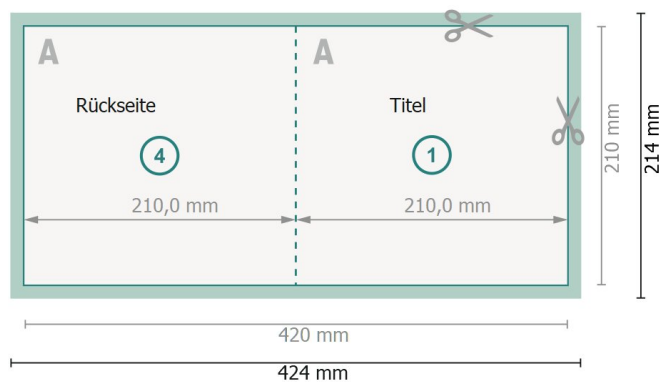

Datenblatt

Klappkarten Hochformat, A4-Quadrat

1-Bruch Falz

Außenseite

Innenseite

Datenformat (inkl. 2 mm Beschnitt):
42,4 x 21,4 cm

Beschnitt:
2 mm

Endformat:
42 x 21 cm

Endformat (geschlossen):
21 x 21 cm

Sicherheitsabstand:
4 mm
Abstand der Texte/Informationen zum Rand des Endformats, dies verhindert unerwünschten Anschnitt.

Zeichenerklärung

-  Beschnitt
-  Leserichtung
-  Endformat
-  Datenformat
-  Hier wird geschnitten/gestanzt

Bitte beachten Sie:

Beschnittzugabe und Sicherheitsabstand wie angegeben anlegen.

Hintergrundfarben, Bilder oder Grafiken bis an den Rand des Datenformates anlegen.

Bei der Produktion können durch das Schneiden, Stanzen und Falzen Toleranzen auftreten.