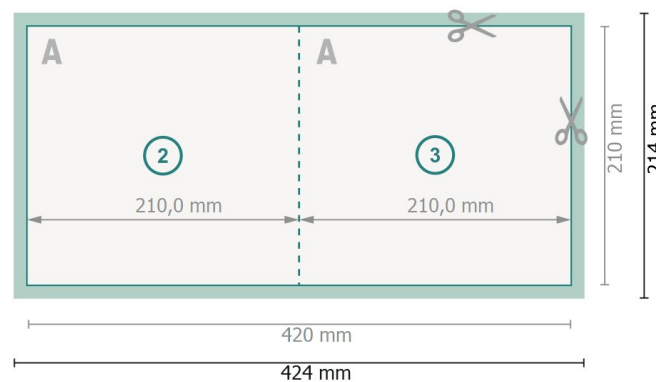

Datenblatt

Klappkarten Hochformat, A4-Quadrat

1-Bruch Falz

Außenseite

Innenseite

Datenformat (inkl. 2 mm Beschnitt):
42,4 x 21,4 cm

Beschnitt:
2 mm

Endformat:
42 x 21 cm

Endformat (geschlossen):
21 x 21 cm

Sicherheitsabstand:
4 mm
Abstand der Texte/Informationen zum Rand des Endformats, dies verhindert unerwünschten Anschnitt.

Zeichenerklärung

-  Beschnitt
-  Leserichtung
-  Endformat
-  Datenformat
-  Hier wird geschnitten/gestanzt

Bitte beachten Sie:

Beschnittzugabe und Sicherheitsabstand wie angegeben anlegen.

Hintergrundfarben, Bilder oder Grafiken bis an den Rand des Datenformates anlegen.

Bei der Produktion können durch das Schneiden, Stanzen und Falzen Toleranzen auftreten.