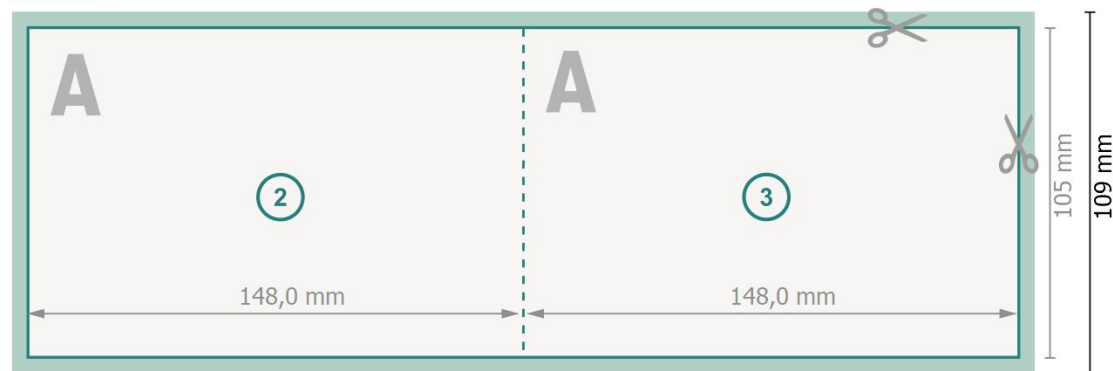

# Klappkarten Querformat, A6

## 1-Bruch Falz

Außenseite

Innenseite

**Datenformat (inkl. 2 mm Beschnitt):**

30 x 10,9 cm

**Beschnitt:**

2 mm

**Endformat:**

29,6 x 10,5 cm

**Endformat (geschlossen):**

14,8 x 10,5 cm

**Sicherheitsabstand:**

4 mm

Abstand der Texte/Informationen zum Rand des Endformats, dies verhindert unerwünschten Anschnitt.

### Zeichenerklärung

 Beschnitt

 Leserichtung

 Endformat

 Datenformat

 Hier wird geschnitten/gestanz