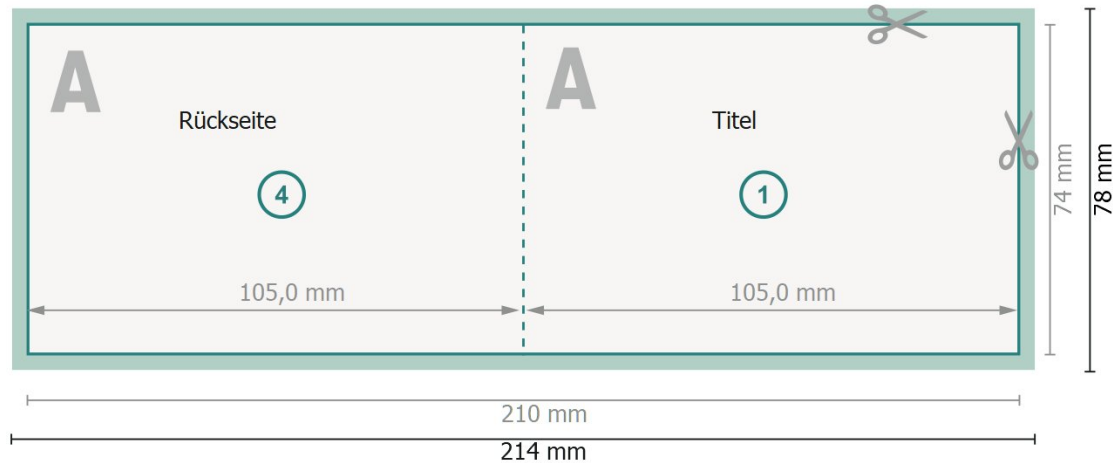

# Klappkarten Querformat, A7

## 1-Bruch Falz

Außenseite

Innenseite

**Datenformat (inkl. 2 mm Beschnitt):**

21,4 x 7,8 cm

**Beschnitt:**

2 mm

**Endformat:**

21 x 7,4 cm

**Endformat (geschlossen):**

10,5 x 7,4 cm

**Sicherheitsabstand:**

4 mm

Abstand der Texte/Informationen zum Rand des Endformats, dies verhindert unerwünschten Anschnitt.

### Zeichenerklärung

 Beschnitt

 Leserichtung

 Endformat

 Datenformat

 Hier wird geschnitten/gestanz