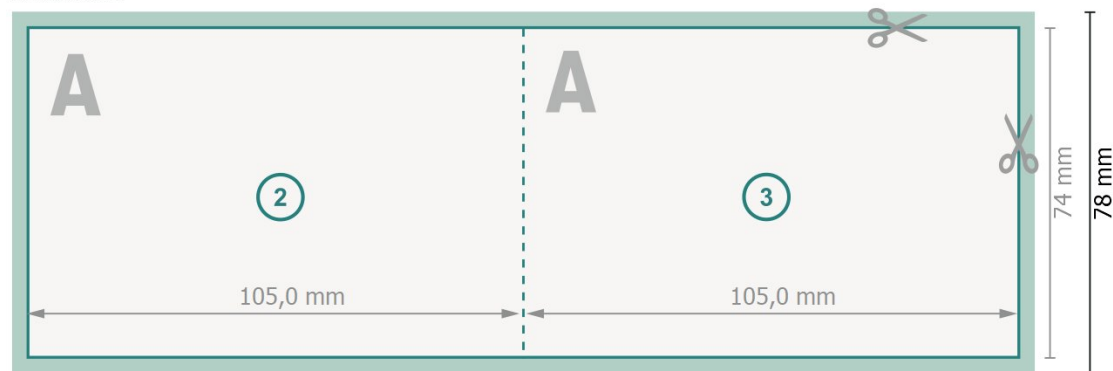

## 1-Bruch Falz

Außenseite

Innenseite

**Datenformat (inkl. 2 mm Beschnitt):**

21,4 x 7,8 cm

**Beschnitt:**

2 mm

**Endformat:**

21 x 7,4 cm

**Endformat (geschlossen):**

10,5 x 7,4 cm

**Sicherheitsabstand:**

4 mm

Abstand der Texte/Informationen zum Rand des Endformats, dies verhindert unerwünschten Anschnitt.

### Zeichenerklärung

 Beschnitt

 Leserichtung

 Endformat

 Datenformat

 Hier wird geschnitten/gestanz