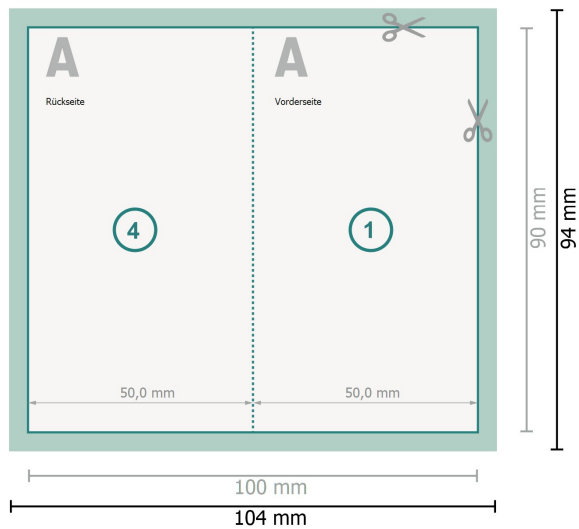

Klappvisitenkarten Hochformat, 5,0 x 9,0 cm

1-Bruch Falz

Datenformat (inkl. 2 mm Beschnitt):
10,4 x 9,4 cm

Beschnitt:
2 mm

Endformat:
10 x 9 cm

Endformat (geschlossen):
5 x 9 cm

Sicherheitsabstand:
4 mm
Abstand der Texte/Informationen zum Rand des Endformats, dies verhindert unerwünschten Anschnitt.

Zeichenerklärung

-  Beschnitt
-  Leserichtung
-  Endformat
-  Datenformat
-  Rillung/Falzung

Bitte beachten Sie:

Beschnittzugabe und Sicherheitsabstand wie angegeben anlegen.

Hintergrundfarben, Bilder oder Grafiken bis an den Rand des Datenformates anlegen.