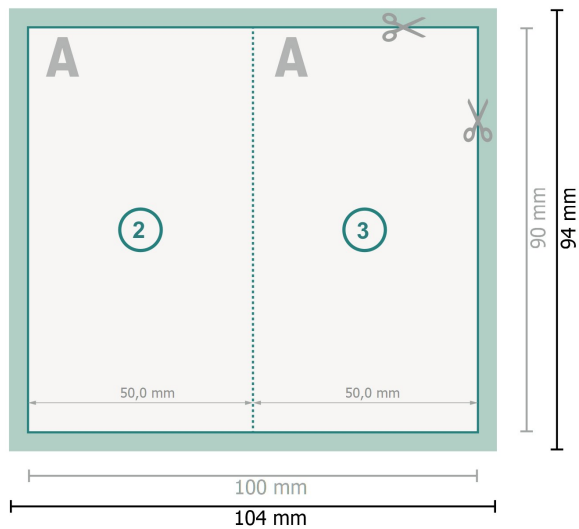

Klappvisitenkarten Hochformat, 5,0 x 9,0 cm

1-Bruch Falz

Datenformat (inkl. 2 mm Beschnitt):
10,4 x 9,4 cm

Beschnitt:
2 mm

Endformat:
10 x 9 cm

Endformat (geschlossen):
5 x 9 cm

Sicherheitsabstand:
4 mm
Abstand der Texte/Informationen zum Rand des Endformats, dies verhindert unerwünschten Anschnitt.

Zeichenerklärung

-  Beschnitt
-  Leserichtung
-  Endformat
-  Datenformat
-  Rillung/Falzung

Bitte beachten Sie:

Beschnittzugabe und Sicherheitsabstand wie angegeben anlegen.

Hintergrundfarben, Bilder oder Grafiken bis an den Rand des Datenformates anlegen.