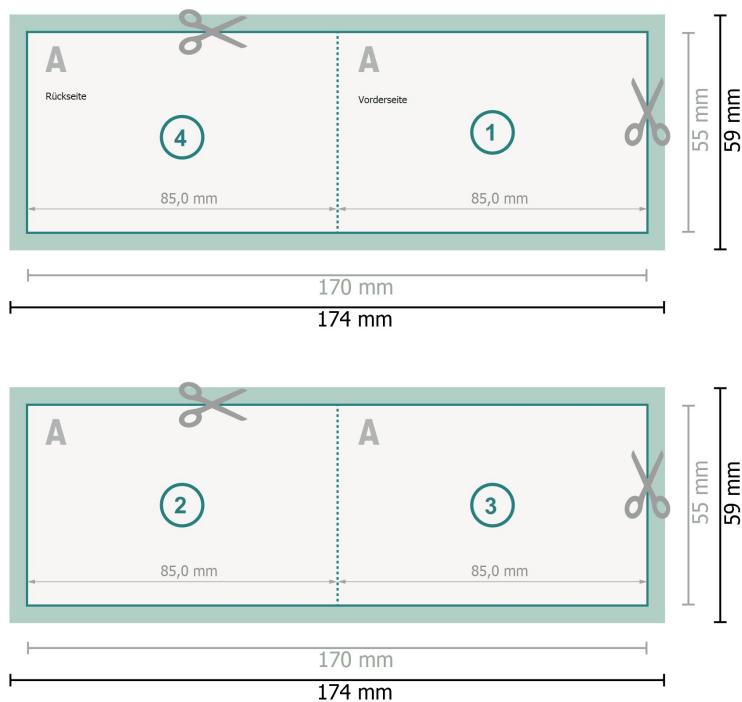

Klappvisitenkarten Querformat, 8,5 x 5,5 cm

1-Bruch Falz

Datenformat (inkl. 2 mm Beschnitt):
17,4 x 5,9 cm

Beschnitt:
2 mm

Endformat:
17 x 5,5 cm

Endformat (geschlossen):
8,5 x 5,5 cm

Sicherheitsabstand:
4 mm
Abstand der Texte/Informationen zum Rand des Endformats, dies verhindert unerwünschten Anschnitt.

Zeichenerklärung

-  Beschnitt
-  Leserichtung
-  Endformat
-  Datenformat
-  Rillung/Falzung

Bitte beachten Sie:

Beschnittzugabe und Sicherheitsabstand wie angegeben anlegen.

Hintergrundfarben, Bilder oder Grafiken bis an den Rand des Datenformates anlegen.