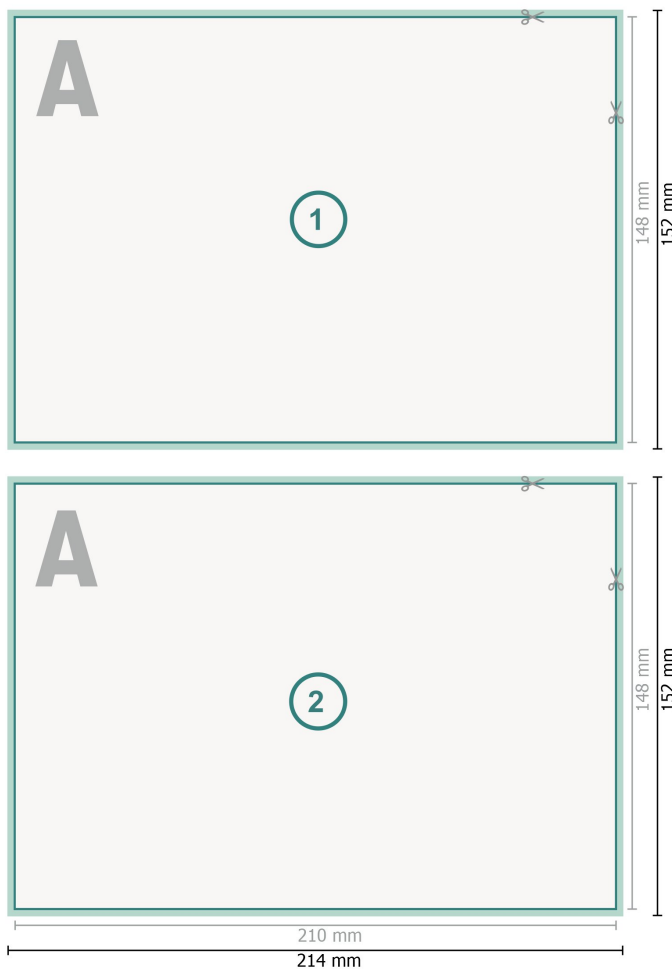

Grußkarten Querformat, A5

Datenformat (inkl. 2 mm Beschnitt):
21,4 x 15,2 cm

Beschnitt:
2 mm

Endformat:
21 x 14,8 cm

Sicherheitsabstand:
4 mm
Abstand der Texte/Informationen zum Rand des Endformats, dies verhindert unerwünschten Anschnitt.

Zeichenerklärung

-  Beschnitt
-  Leserichtung
-  Endformat
-  Datenformat
-  Hier wird geschnitten/gestanzt

Bitte beachten Sie:

Beschnittzugabe und Sicherheitsabstand wie angegeben anlegen.

Hintergrundfarben, Bilder oder Grafiken bis an den Rand des Datenformates anlegen.